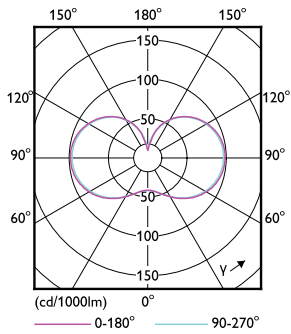

Trueforce CorePro LED HID HPL

Fotometriska data

Light Distribution Diagram - TForce Core LED HPL 18W E27 827 FR