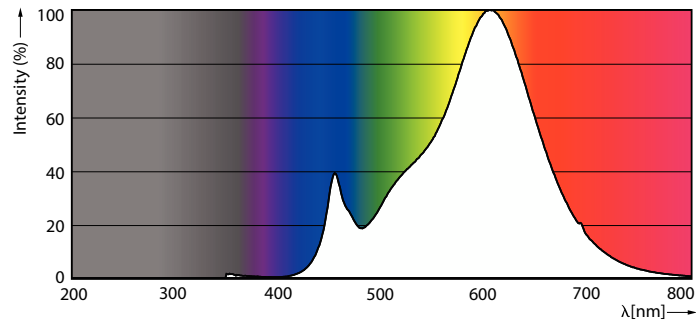

Spectral Power Distribution Colour - TForce Core LED HPL 18W E27 827 FR