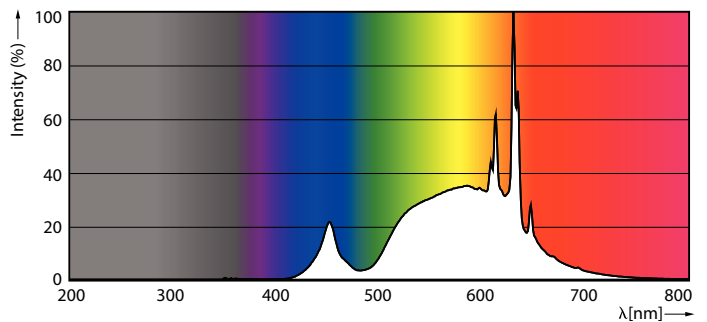

Spectral Power Distribution Colour - MAS LEDBulbND4-60W E27 830 A60 CL G UE