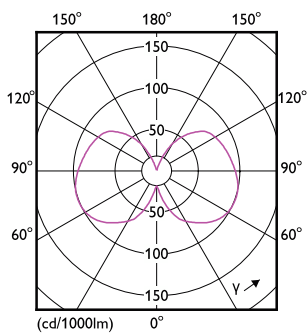

Fotometriska data

Light Distribution Diagram - MAS LEDBulbND4-60W E27 830 A60 CL G UE