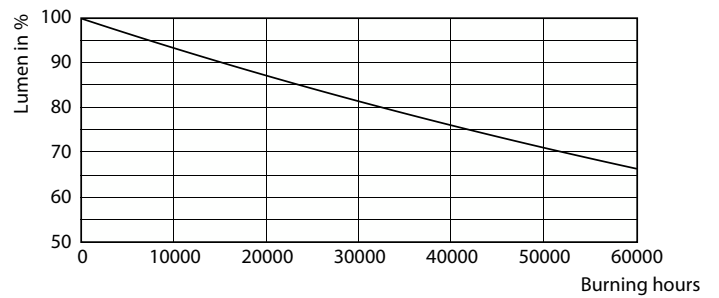

Lumen Maintenance Diagram - MAS LEDspot UE 2.1-50W GU10 ND 830 EELA