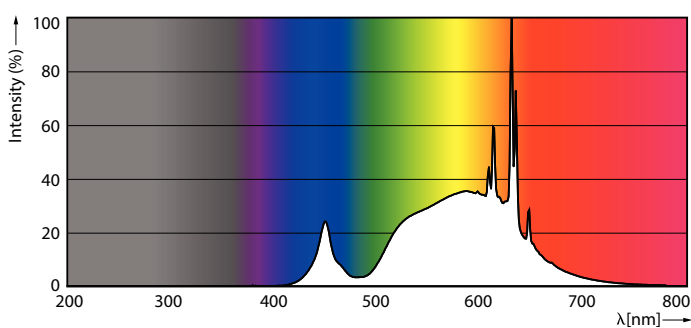

Produktdata

Allmän information	
Socket	GU10
Nominell livslängd	50 000 h
Driftcykel	50 000
Lighting Technology	LED
Mätreferens för ljusflöde	Narrow Cone
EU RoHS-kompatibel	Ja

Ljusteknik	
Färgkod	830 [CCT of 3000K]
Spridningsvinkel (nom)	36 °
Ljusflöde	375 lm
Ljusstyrka (nom)	680 cd
Färgbeteckning	Vit (WH)
Korrelerad färgtemperatur (nom)	3000 K
Ljusutbyte (märkvärde) (nom)	178 lm/W
Färgbeständighet	<6
Färgåtergivningsindex	80
LLMF vid slutet av nominell livslängd (nom)	70 %
Ljusflöde i 90° Cone (märkvärde)	375 lm
Flimmervärde (PstLM)	1

Måttskiss

Product	D	C
MAS LEDspot UE 2.1-50W GU10 ND 830 EELA	50 mm	54 mm

Fotometriska data

Light Distribution Diagram - MAS LEDspot UE 2.1-50W GU10 ND 830 EELA

Spectral Power Distribution Colour - MAS LEDspot UE 2.1-50W GU10 ND 830 EELA

MASTER LEDspot GU10 UltraEfficient

Fotometriska data

Technical Parameters 4.1 | Philips Lighting B.V. | Page 10

Accent Lighting Spots - MAS LEDspot UE 2.1-50W GU10 ND 830 EELA

Livslängd

Life Expectancy Diagram - MAS LEDspot UE 2.1-50W GU10 ND 830 EELA