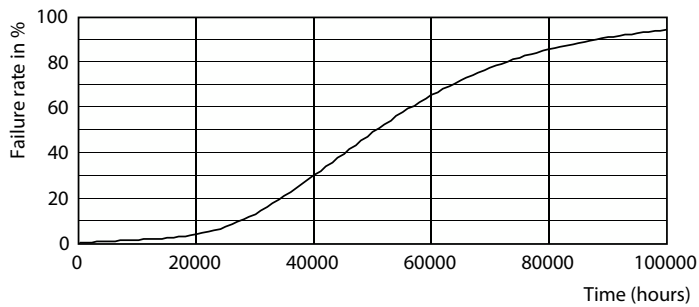

MASTER LEDspot GU10 UltraEfficient

Fotometriska data

Accent Lighting Spots - MAS LEDspot UE 2.1-50W GU10 ND 830 EELA

Livslängd

Life Expectancy Diagram - MAS LEDspot UE 2.1-50W GU10 ND 830 EELA