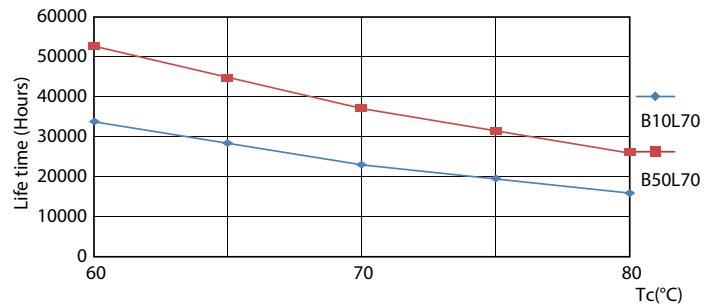

Life Expectancy Diagram - CorePro LEDtube 1800mm 21W 865 T8

Livslängd