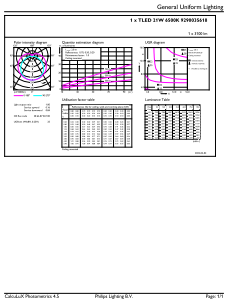

Produktdata

Beställningsproduktnamn	CorePro LEDtube 1800mm 21W 865 T8
Fullständigt produktnamn	CorePro LEDtube 1800mm 21W 865 T8
Full EOC	871951447381200
Beskrivning av lokal kod	8298171
Beställningsnummer	47381200
Materialnummer (12NC)	929003561802
Lokal kod	8298171
SAP-Räknare – Antal per förpackning	1
EAN/UPC - Produkt/fodral	8719514473812
Räknare - antal förpackningar per kartong	10
EAN/UPC - Hölje	8719514473829

Måttskiss

Product	D1	D2	A1	A2	A3
CorePro LEDtube 1800mm 21W 865 T8	25,8 mm	28 mm	1 762,6 mm	1 769,7 mm	1 776,8 mm

CorePro LEDtube EM/Mains T8

Fotometriska data

General uniform lighting - CorePro LEDtube 1800mm 21W 865 T8

Spectral Power Distribution Colour - CorePro LEDtube 1800mm 21W 865 T8

Livslängd

Life Expectancy Diagram - CorePro LEDtube 1800mm 21W 865 T8

Life Expectancy Diagram - CorePro LEDtube 1800mm 21W 865 T8

Life Expectancy Diagram - CorePro LEDtube 1800mm 21W 865 T8