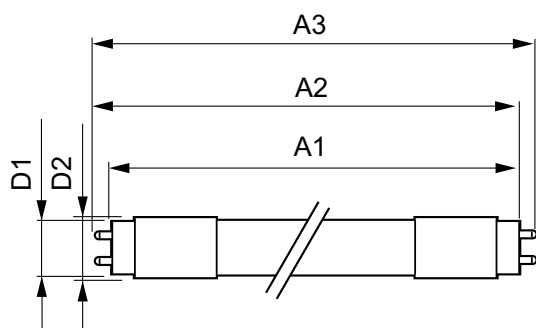

Temperatur

Omgivningstemperatur	-20 °C till +45 °C
T-Case max. (nom)	60 °C

Styrenheter och dimring

Dimbar	Nej

Mekanik och armaturhus

Ljuskällans ytbehandling	Frostad
Material i lampan	Plast
Produktens längd	1 800 mm
Lampform	T8

Användning och godkännande

Energieffektivitetsklass	D
Energisparande produkt	Ja
Godkännandemärkningar	Uppfyller RoHS TUV CE- märkning KEMA Keur-certifikat
Energiförbrukning kWh/1 000 tim	21 kWh
EPREL-registreringsnummer	1384731

Produktdata

Beställningsproduktnamn	CorePro LEDtube 1800mm 21W 865 T8
Fullständigt produktnamn	CorePro LEDtube 1800mm 21W 865 T8
Full EOC	871951447381200
Beskrivning av lokal kod	8298171
Beställningsnummer	47381200
Materialnummer (12NC)	929003561802
Lokal kod	8298171
SAP-Räknare – Antal per förpackning	1
EAN/UPC - Produkt/fodral	8719514473812
Räknare - antal förpackningar per kartong	10
EAN/UPC - Hölje	8719514473829

Måttskiss

Product	D1	D2	A1	A2	A3
CorePro LEDtube 1800mm 21W 865 T8	25,8 mm	28 mm	1 762,6 mm	1 769,7 mm	1 776,8 mm