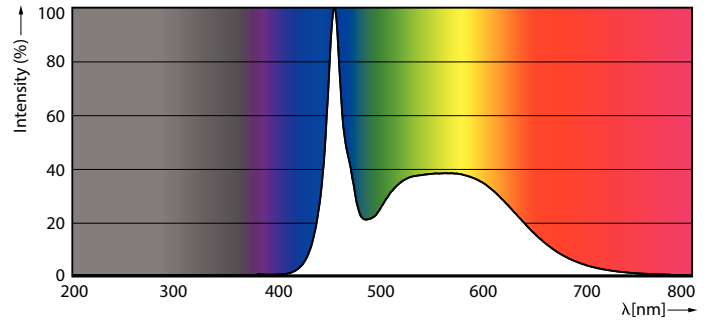

CorePro LEDtube EM/Mains T8

Fotometriska data

Spectral Power Distribution Colour - CorePro LEDtube 1800mm 21W 865 T8