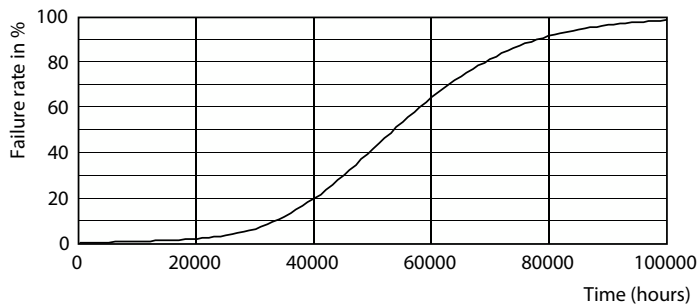

Livslängd

Life Expectancy Diagram - CorePro LEDtube 1800mm 21W 865 T8