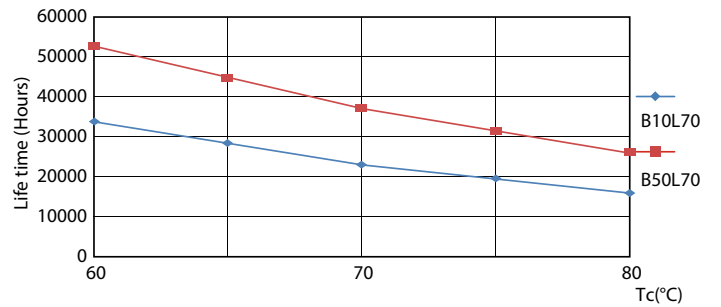

Life Expectancy Diagram - CorePro LEDtube 1500mm 20W 840 T8