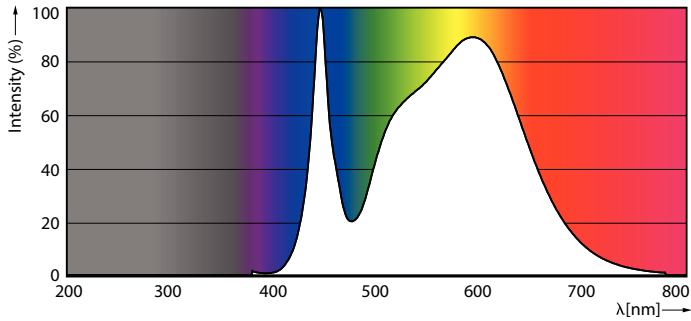

CorePro tubo LED EM/230V T8

Dados fotométricos

Spectral Power Distribution Colour - CorePro LEDtube 1500mm 20W 840 T8