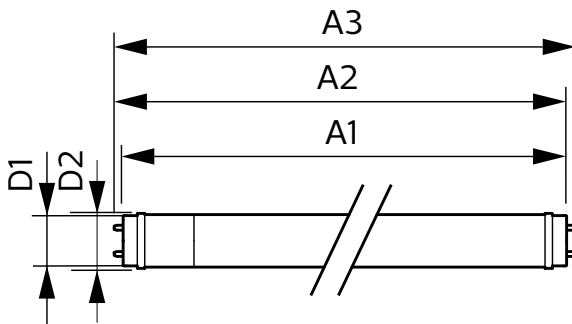

Caraterísticas técnicas da luz	
Código da cor	840 [CCT of 4000K]
Ângulo do feixe (Nom.)	240 °
Fluxo Luminoso	2.200 lm
Designação da cor	Branco frio (CW)
Temperatura de cor correlacionada	4000 K
Eficiência luminosa (nominal) (Nom.)	110 lm/W
Consistência da cor	<6
Color rendering index (CRI)	80

LLMF no final da vida útil nominal (Nom.)	70 %
Valor de cintilação (PstLM) – Valor de cintilação em conformidade com a norma EN 61000-3-3	1
Medida de visibilidade do efeito estroboscópico (SVM)	0,9
Segurança fotobiológica de acordo com a norma EN 62471	RG0

Desenho dimensional

Product	D1	D2	A1	A2	A3
CorePro LEDtube 1500mm 20W 840 T8	25,7 mm	28 mm	1.500 mm	1.507,1 mm	1.514,2 mm

Dados fotométricos

Light Distribution Diagram - CorePro LEDtube 1500mm 20W 840 T8