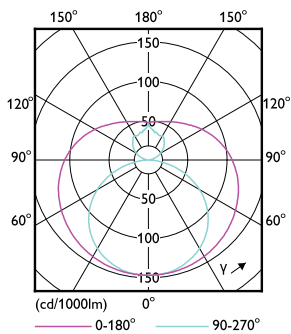

CorePro tubo LED EM/230V T8

Alternativa LED para potência da lâmpada fluorescente	58 W
Temperatura	
Ampla intervalo de temperatura ambiente	-20 °C a 45 °C
T-máxima na caixa (Nom)	60 °C
Controlos e regulação	
Regulável	Não
Características mecânicas e compartimento	
Acabamento da lâmpada	Fosca
Material da lâmpada	Vidro
Comprimento do produto	1.500 mm
Formato da lâmpada	T8
Aprovação e aplicação	
Classe de Eficiência Energética	E
Produto energeticamente eficiente	Sim

Desenho dimensional

Product	D1	D2	A1	A2	A3
CorePro LEDtube 1500mm 20W 840 T8	25,7 mm	28 mm	1.500 mm	1.507,1 mm	1.514,2 mm

Dados fotométricos

Light Distribution Diagram - CorePro LEDtube 1500mm 20W 840 T8