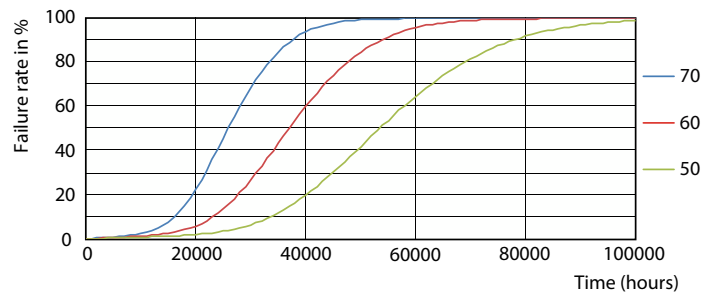

CorePro tubo LED EM/230V T8

Dados fotométricos

Vida útil

Lumen Maintenance Diagram - CorePro LEDtube 600mm 8W 865 T8