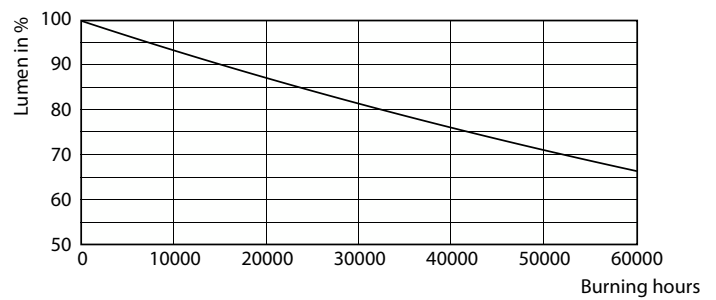

## Vida útil

Life Expectancy Diagram - CorePro LEDtube 600mm 8W 865 T8

Life Expectancy Diagram - CorePro LEDtube 600mm 8W 865 T8

Life Expectancy Diagram - CorePro LEDtube 600mm 8W 865 T8

Lumen Maintenance Diagram - CorePro LEDtube 600mm 8W 865 T8