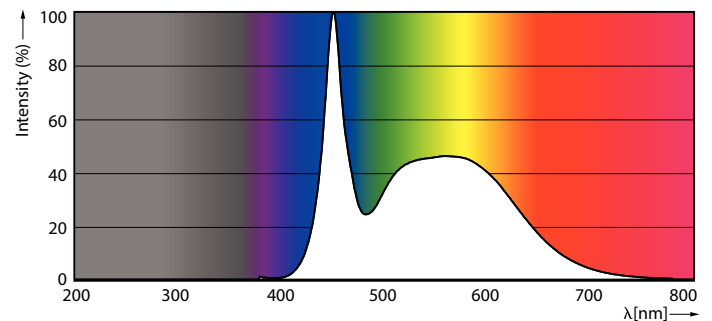

General uniform lighting - CorePro LEDtube 600mm 8W 865 T8

Spectral Power Distribution Colour - CorePro LEDtube 600mm 8W 865 T8