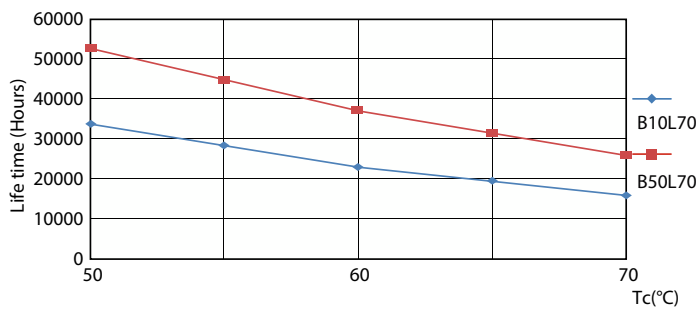

Life Expectancy Diagram - CorePro LEDtube 600mm 8W 865 T8