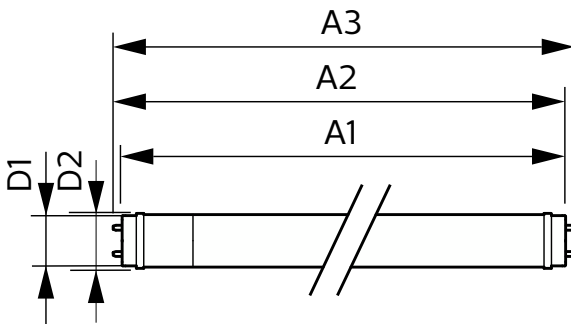

## Desenho dimensional

Product	D1	D2	A1	A2	A3
CorePro LEDtube 600mm 8W 865 T8	25,7 mm	28 mm	588,5 mm	595,5 mm	602,5 mm