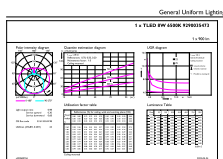

Dados fotométricos

General uniform lighting - CorePro LEDtube 600mm 8W 865 T8

Spectral Power Distribution Colour - CorePro LEDtube 600mm 8W 865 T8