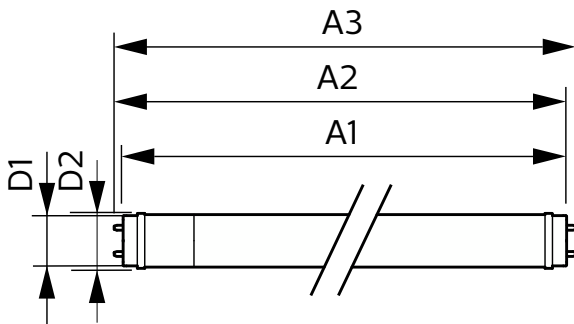

## Desenho dimensional

Product	D1	D2	A1	A2	A3
CorePro LEDtube 600mm 8W 840 T8	25,7 mm	28 mm	588,5 mm	595,5 mm	602,5 mm