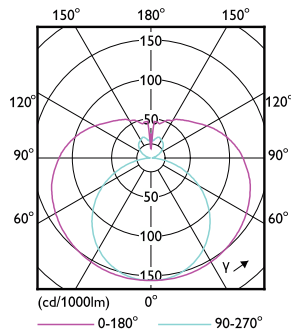

Dados fotométricos

Light Distribution Diagram - CorePro LEDtube 600mm 8W 840 T8