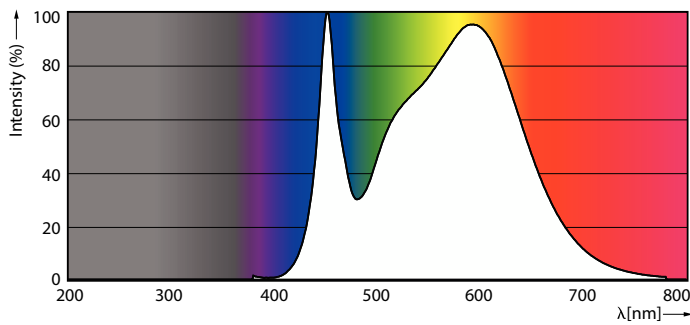

Dados fotométricos

Spectral Power Distribution Colour - CorePro LEDtube 600mm 8W 840 T8