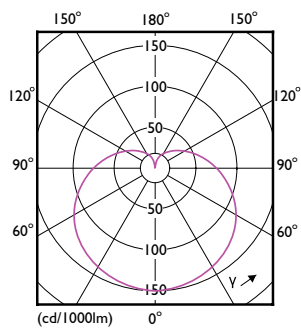

Données photométriques

Light Distribution Diagram - CorePro LEDbulb ND 7.5-60W A60 B22 930

General uniform lighting - CorePro LEDbulb ND 7.5-60W A60 B22 930