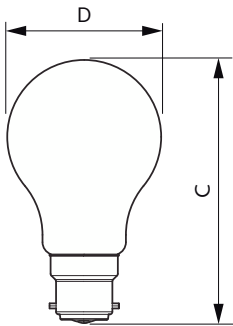

Lampes CorePro LEDbulb forme classique

Température maximale du produit (nom.)	95 °C
Commandes et gradation	
Variation de l'intensité lumineuse	Non
Mécanique et boîtier	
Finition ampoule	Dépoli
Matériaux des lampes	Plastique
Forme de la lampe	A60 [A 60 mm]
Approbation et application	
Classe d'efficacité énergétique	F
Consommation d'énergie kWh/1 000 h	8 kWh
Numéro d'enregistrement EPREL	1211086
EyeComfort	Oui

Données du produit

Nom du produit de la commande	CorePro LEDbulb ND 7.5-60W A60 B22 930
Nom de produit complet	CorePro LEDbulb ND 7.5-60W A60 B22 930
Code EOC	871951432974400
Code de commande	32974400
Code 12NC	929003543802
Quantité par pack	1
Code EAN – Produit/Boîte	8719514329744
Conditionnement par carton	10
Codes EAN/UPC – Boîte	8719514329751

Schéma dimensionnel

Product	D	C
CorePro LEDbulb ND 7.5-60W A60 B22 930	60 mm	105 mm