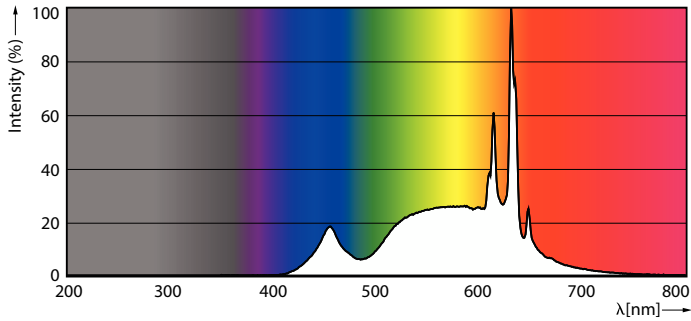

Lampes CorePro LEDbulb forme classique

Données photométriques

Spectral Power Distribution Colour - CorePro LEDbulb ND 7.5-60W A60 B22 930