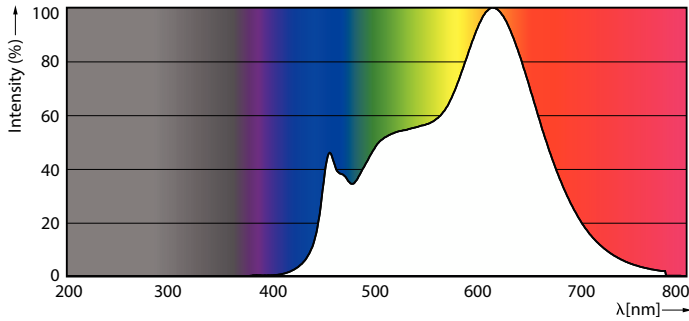

Produktdata

Allmän information	
Socket	E27
Nominell livslängd	25 000 h
Driftcykel	50 000
Lighting Technology	LED
Mätreferens för ljusflöde	Narrow Cone
EU RoHS-kompatibel	Ja
Ljusteknik	
Färgkod	930 [CCT of 3000K]
Spridningsvinkel (nom)	25 °
Ljusflöde	515 lm
Ljusstyrka (nom)	1 600 cd
Färgbeteckning	Vit (WH)
Korrelerad färgtemperatur (nom)	3000 K
Ljusutbyte (märkvärde) (nom)	85 lm/W
Färgbeständighet	<6
Färgåtergivningsindex	90
LLMF vid slutet av nominell livslängd (nom)	70 %
Ljusflöde i 90° Cone (märkvärde)	515 lm

MASTER VALUE LEDspot PAR

Fotometriska data

Spectral Power Distribution Colour - MAS LEDspot VLE D 6-50W 930
PAR20 25D

Livslängd

Life Expectancy Diagram - MAS LEDspot VLE D 6-50W 930 PAR20 25D

Lumen Maintenance Diagram - MAS LEDspot VLE D 6-50W 930 PAR20 25D