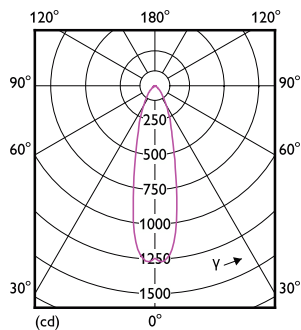

Accent Lighting Spots - MAS LEDspot VLE D 6-50W 930 PAR20 25D

Light Distribution Diagram - MAS LEDspot VLE D 6-50W 930 PAR20 25D