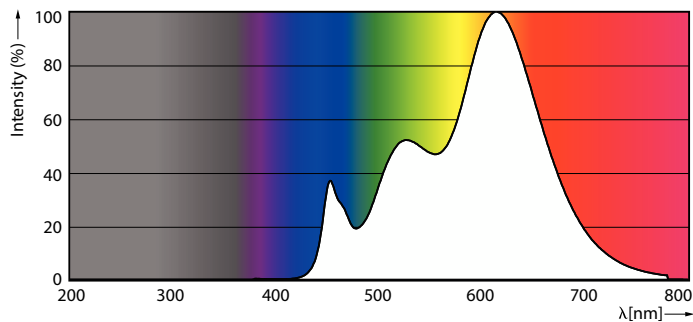

Accent Lighting Spots - MAS LEDspot VLE D 9.5-75W 927 PAR30S 25D

Spectral Power Distribution Colour - MAS LEDspot VLE D 9.5-75W 927 PAR30S 25D