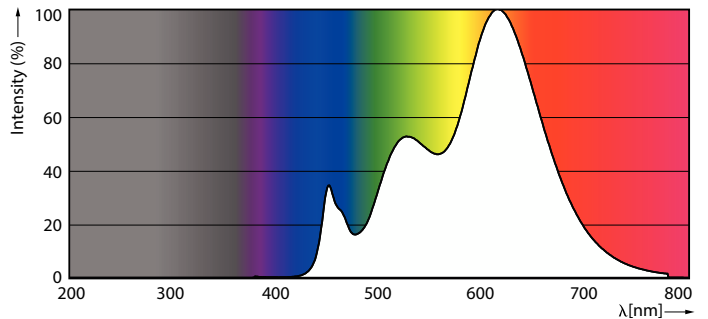

Accent Lighting Spots - CorePro LEDspot ND 9-60W 927 PAR38 25D

Spectral Power Distribution Colour - CorePro LEDspot ND 9-60W 927 PAR38 25D