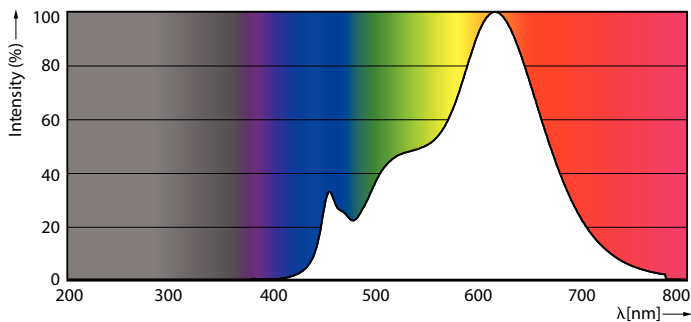

Accent Lighting Spots - MAS LEDspot VLE D 13-100W 927 PAR38 25D

Spectral Power Distribution Colour - MAS LEDspot VLE D 13-100W 927 PAR38 25D