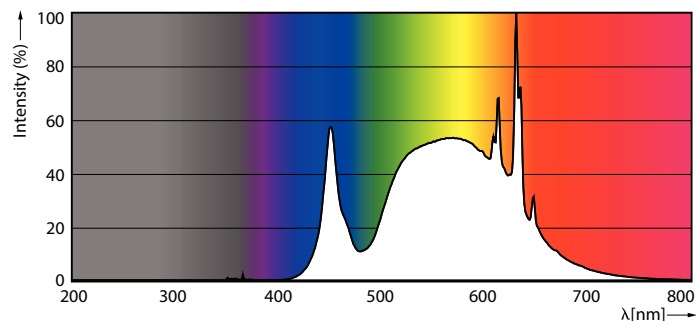

MASTER UltraEfficient LED candles and lusters

Styrenheter och dimring	
Dimbar	Nej
Mekanik och armaturhus	
Ljuskällans ytbehandling	Klar
Lampform	B35 [B 35 mm]
Användning och godkännande	
Energieffektivitetsklass	A
Energiförbrukning kWh/1 000 tim	3 kWh
EPREL-registreringsnummer	1370033
EyeComfort	Ja
Produktdata	
Beställningsproduktnamn	MAS LEDCandleND2.3-40W E14 840B35 CLG UE

Fullständigt produktnamn	MAS LEDCandleND2.3-40W E14 840B35 CLG UE
Full EOC	871951443597100
Beskrivning av lokal kod	8298137
Beställningsnummer	43597100
Materialnummer (12NC)	929003480902
Lokal kod	8298137
SAP-Räknare - Antal per förpackning	1
EAN/UPC - Produkt/fodral	8719514435971
Räknare - antal förpackningar per kartong	10
EAN/UPC - Hölje	8719514435988

Måttskiss

Product	D	C
MAS LEDCandleND2.3-40W E14 840B35 CLG UE	35 mm	125 mm

Fotometriska data

Spectral Power Distribution Colour - MAS LEDCandleND2.3-40W E14 840B35 CLG UE

General uniform lighting - MAS LEDCandleND2.3-40W E14 840B35 CLG UE