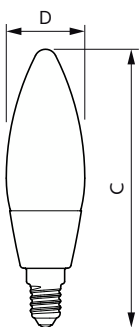

MASTER UltraEfficient LED candles and lusters

Styrenheter och dimring	
Dimbar	Nej
Mekanik och armaturhus	
Ljuskällans ytbehandling	Klar
Lampform	B35 [B 35 mm]
Användning och godkännande	
Energieffektivitetsklass	A
Energiförbrukning kWh/1 000 tim	3 kWh
EPREL-registreringsnummer	1370033
EyeComfort	Ja
Produktdata	
Beställningsproduktnamn	MAS LEDCandleND2.3-40W E14 840B35 CLG UE

Fullständigt produktnamn	MAS LEDCandleND2.3-40W E14 840B35 CLG UE
Full EOC	871951443597100
Beskrivning av lokal kod	8298137
Beställningsnummer	43597100
Materialnummer (12NC)	929003480902
Lokal kod	8298137
SAP-Räknare - Antal per förpackning	1
EAN/UPC - Produkt/fodral	8719514435971
Räknare - antal förpackningar per kartong	10
EAN/UPC - Hölje	8719514435988

Måttskiss

Product	D	C
MAS LEDCandleND2.3-40W E14 840B35 CLG UE	35 mm	125 mm