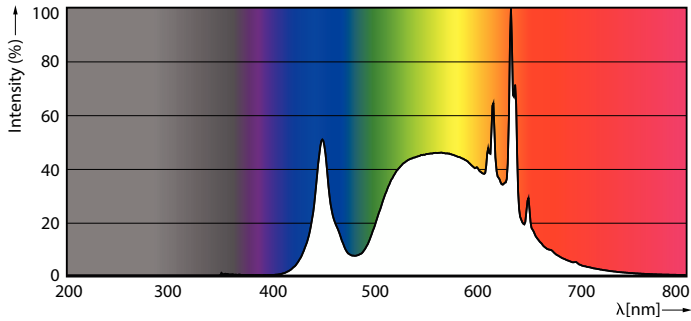

MASTER UltraEfficient LED bulb

MAS LEDBulbND7.3-100WE27840 A70 CLG UE

Det här är den mest effektiva LED-ljuskällan från Philips. 210 lm/W hjälper till att konkretisera företagets hållbarhetsmål, och tack vare den långa livslängden på 50 000 timmar förlängs utbytetscykeln och avfallet minskar. Den har inte bara höga specifikationer utan bibehåller även Philips höga ljus kvalitet.

Produktdata

Allmän information

Sockel	E27
Nominell livslängd	50 000 h
Driftcykel	50 000
Lighting Technology	LED
Mätreferens för ljusflöde	Sphere
CE-märkning	Ja
EU RoHS-kompatibel	Ja

Ljusteknik

Färgkod	840 [CCT of 4000K]
Ljusflöde	1 535 lm
Färgbeteckning	Kallvit (CW)
Korrelerad färgtemperatur (nom)	4000 K
Ljusutbyte (märkvärde) (nom)	210 lm/W
Färgbeständighet	<6
Färgåtergivningsindex	80
LLMF vid slutet av nominell livslängd (nom)	70 %

MASTER UltraEfficient LED bulb

Fotometriska data

Spectral Power Distribution Colour - MAS LEDBulbND7.3-100WE27840 A70
CLG UE

Livslängd

Life Expectancy Diagram - MAS LEDBulbND7.3-100WE27840 A70 CLG UE

Lumen Maintenance Diagram - MAS LEDBulbND7.3-100WE27840 A70 CLG
UE