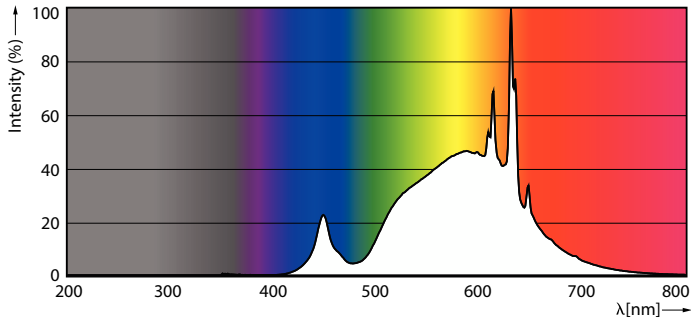

MASTER UltraEfficient LED bulb

MAS LEDBulbND7.3-100WE27830 A70 CLG UE

Det här är den mest effektiva LED-ljuskällan från Philips. 210 lm/W hjälper till att konkretisera företagets hållbarhetsmål, och tack vare den långa livslängden på 50 000 timmar förlängs utbytetscykeln och avfallet minskar. Den har inte bara höga specifikationer utan bibehåller även Philips höga ljus kvalitet.

Produktdata

Allmän information

Sockel	E27
Nominell livslängd	50 000 h
Driftcykel	50 000
Lighting Technology	LED
Mätreferens för ljusflöde	Sphere
CE-märkning	Ja
EU RoHS-kompatibel	Ja

Ljusteknik

Färgkod	830 [CCT of 3000K]
Ljusflöde	1 535 lm
Färgbeteckning	Vit (WH)
Korrelerad färgtemperatur (nom)	3000 K
Ljusutbyte (märkvärde) (nom)	210 lm/W
Färgbeständighet	<6
Färgåtergivningsindex	80
LLMF vid slutet av nominell livslängd (nom)	70 %

MASTER UltraEfficient LED bulb

Fotometriska data

Spectral Power Distribution Colour - MAS LEDBulbND7.3-100WE27830 A70 CLG UE

Livslängd

Life Expectancy Diagram - MAS LEDBulbND7.3-100WE27830 A70 CLG UE

Lumen Maintenance Diagram - MAS LEDBulbND7.3-100WE27830 A70 CLG UE