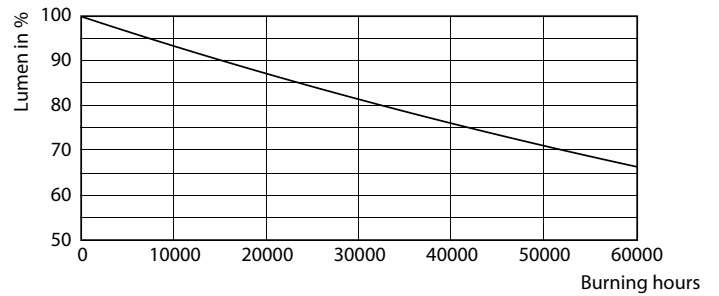

MASTER UltraEfficient LED bulb

Fotometriska data

Spectral Power Distribution Colour - MAS LEDBulbND4-60W E27 840 A60 FR G UE

Livslängd

Life Expectancy Diagram - MAS LEDBulbND4-60W E27 840 A60 FR G UE

Lumen Maintenance Diagram - MAS LEDBulbND4-60W E27 840 A60 FR G UE