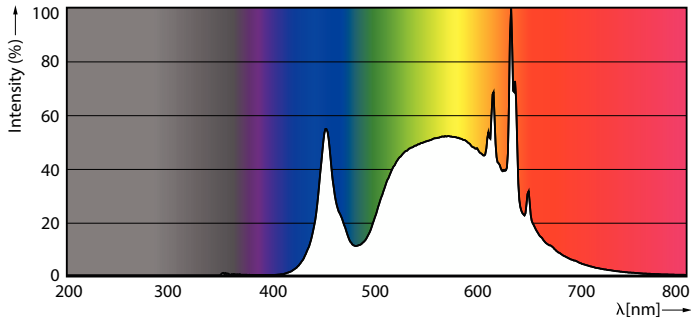

MASTER UltraEfficient LED bulb

MAS LEDBulbND4-60W E27 840 A60 FR G UE

Det här är den mest effektiva LED-ljuskällan från Philips. 210 lm/W hjälper till att konkretisera företagets hållbarhetsmål, och tack vare den långa livslängden på 50 000 timmar förlängs utbytetscykeln och avfallet minskar. Den har inte bara höga specifikationer utan bibehåller även Philips höga ljuskvalitet.

Produktdata

Allmän information

Sockel	E27
Nominell livslängd	50 000 h
Driftcykel	50 000
Lighting Technology	LED
Mätreferens för ljusflöde	Sphere
CE-märkning	Ja
EU RoHS-kompatibel	Ja

Ljusteknik

Färgkod	840 [CCT of 4000K]
Ljusflöde	840 lm
Färgbeteckning	Kallvit (CW)
Korrelerad färgtemperatur (nom)	4000 K
Ljusutbyte (märkvärde) (nom)	210 lm/W
Färgbeständighet	<6
Färgåtergivningsindex	80
LLMF vid slutet av nominell livslängd (nom)	70 %

MASTER UltraEfficient LED bulb

Fotometriska data

Spectral Power Distribution Colour - MAS LEDBulbND4-60W E27 840 A60 FR G UE

Livslängd

Life Expectancy Diagram - MAS LEDBulbND4-60W E27 840 A60 FR G UE

Lumen Maintenance Diagram - MAS LEDBulbND4-60W E27 840 A60 FR G UE