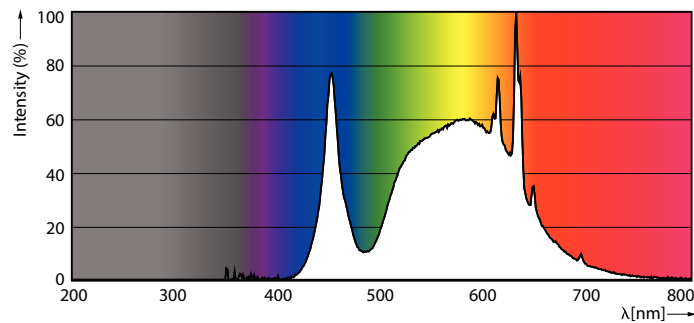

Fotometriska data

Spectral Power Distribution Colour - MAS LEDspot UE 2.4-50W GU10 ND 840 EELB