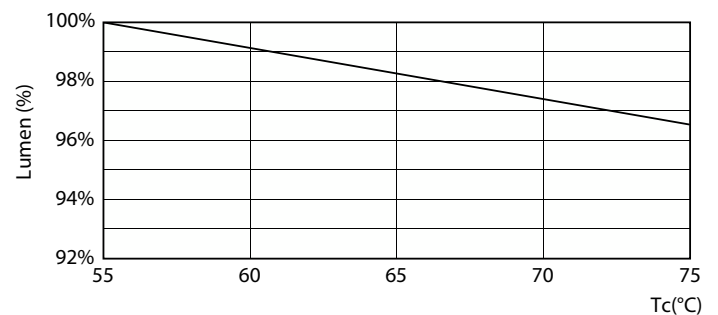

Light Distribution Diagram - CorePro LEDtube 1500mm UO 31.5W 865 T8

Spectral Power Distribution Colour - CorePro LEDtube 1500mm UO 31.5W 865 T8

Livslängd

Life Expectancy Diagram - CorePro LEDtube 1500mm UO 31.5W 865 T8