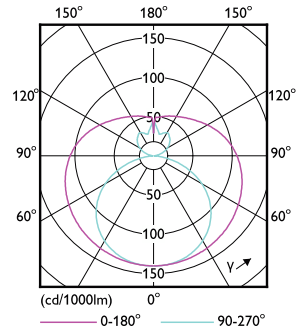

Måttskiss

Product	D1	D2	A1	A2	A3
CorePro LEDtube 1500mm UO 31.5W 865 T8	25,7 mm	28 mm	1 500 mm	1 507,1 mm	1 514,2 mm

CorePro LEDtube EM/Mains T8

Fotometriska data

General uniform lighting - CorePro LEDtube 1500mm UO 31.5W 865 T8