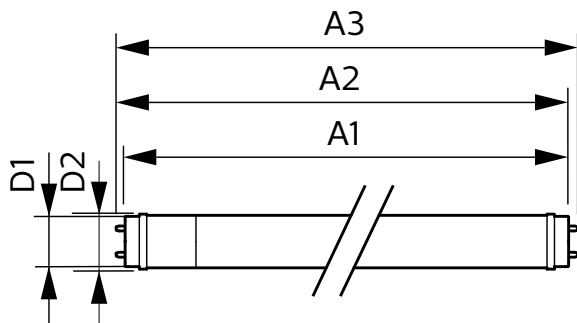

Temperatur

Omgivningstemperatur	–20 till +45 °C
T-Case max. (nom)	55 °C

Styrenheter och dimring

Dimbar	Nej

Mekanik och armaturhus

Ljuskällans ytbehandling	Frostad
Material i lampan	Glas
Produktens längd	1 500 mm
Lampform	T8

Användning och godkännande

Energieffektivitetsklass	E
Energisparande produkt	Ja
Godkännandemärkningar	Uppfyller RoHS CE-märkning KEMA Keur-certifikat
Energiförbrukning kWh/1 000 tim	32 kWh
EPREL-registreringsnummer	1384723

Produktdata

Beställningsproduktnamn	CorePro LEDtube 1500mm UO 31.5W 865 T8
Fullständigt produktnamn	CorePro LEDtube 1500mm UO 31.5W 865 T8
Full EOC	871951441903200
Beskrivning av lokal kod	8297800
Beställningsnummer	929003154502
Materialnummer (12NC)	929003154502
Lokal kod	8297800
SAP-Räknare – Antal per förpackning	1
EAN/UPC - Produkt/fodral	8719514419032
Räknare - antal förpackningar per kartong	20
EAN/UPC - Hölje	8719514419049

Måttskiss

Product	D1	D2	A1	A2	A3
CorePro LEDtube 1500mm UO 31.5W 865 T8	25,7 mm	28 mm	1 500 mm	1 507,1 mm	1 514,2 mm