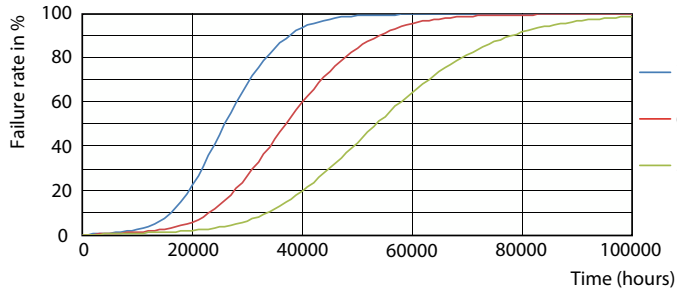

CorePro LEDtube EM/Mains T8

Livslängd

Life Expectancy Diagram - CorePro LEDtube 1500mm UO 31.5W 865 T8