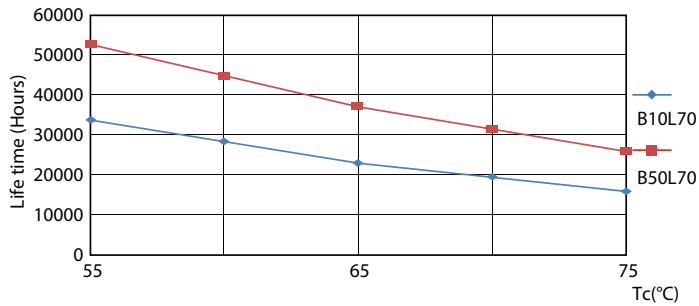

Lumen Maintenance Diagram - CorePro LEDtube 1500mm UO 31.5W 865 T8

CorePro LEDtube EM/Mains T8

Livslängd

Life Expectancy Diagram - CorePro LEDtube 1500mm UO 31.5W 865 T8

Life Expectancy Diagram - CorePro LEDtube 1500mm UO 31.5W 865 T8