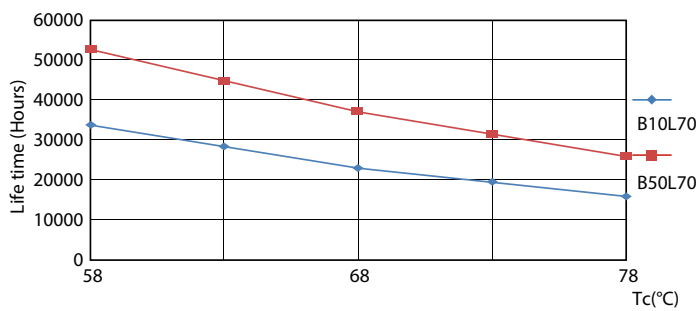

Livslängd

Life Expectancy Diagram - CorePro LEDtube 1500mm UO 31.5W 865 T8