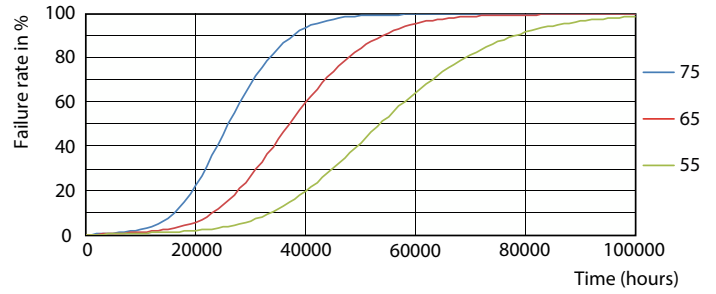

CorePro LEDtube EM/Mains T8

Livslängd

Life Expectancy Diagram - CorePro LEDtube 1500mm UO 31.5W 865 T8