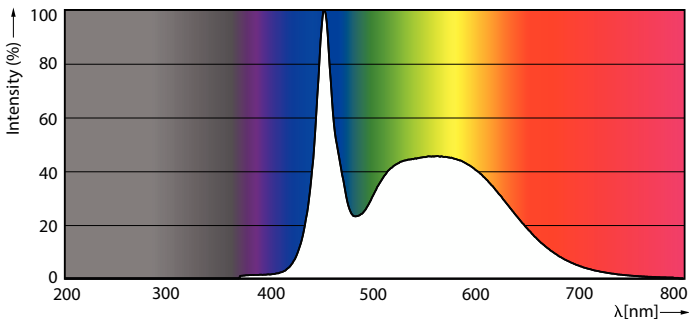

General uniform lighting - CorePro LEDtube 1500mm UO 31.5W 865 T8

Spectral Power Distribution Colour - CorePro LEDtube 1500mm UO 31.5W 865 T8