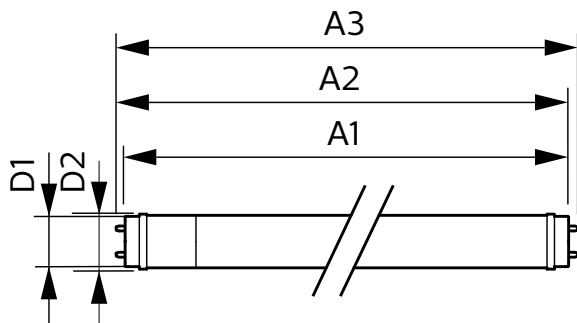

Temperatur

Omgivningstemperatur	–20 till +45 °C
T-Case max. (nom)	50 °C

Styrenheter och dimring

Dimbar	Nej

Mekanik och armaturhus

Ljuskällans ytbehandling	Frostad
Material i lampan	Glas
Produktens längd	1 200 mm
Lampform	T8

Användning och godkännande

Energieffektivitetsklass	E
Energisparande produkt	Ja
Godkännandemärkningar	Uppfyller RoHS CE-märkning KEMA Keur-certifikat
Energiförbrukning kWh/1 000 tim	22 kWh
EPREL-registreringsnummer	1384719

Produktdata

Beställningsproduktnamn	CorePro LEDtube 1200mm UO 21.5W 840 T8
Fullständigt produktnamn	CorePro LEDtube 1200mm UO 21.5W 840 T8
Full EOC	871951441897400
Beskrivning av lokal kod	8297799
Beställningsnummer	929003154202
Materialnummer (12NC)	929003154202
Lokal kod	8297799
SAP-Räknare – Antal per förpackning	1
EAN/UPC - Produkt/fodral	8719514418974
Räknare - antal förpackningar per kartong	20
EAN/UPC - Hölje	8719514418981

Måttskiss

Product	D1	D2	A1	A2	A3
CorePro LEDtube 1200mm UO 21.5W 840 T8	25,7 mm	28 mm	1 198 mm	1 205 mm	1 212 mm