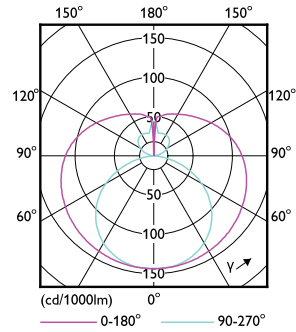

CorePro LEDtube EM/Mains T8

Fotometriska data

Light Distribution Diagram - CorePro LEDtube 1200mm UO 21.5W 840 T8