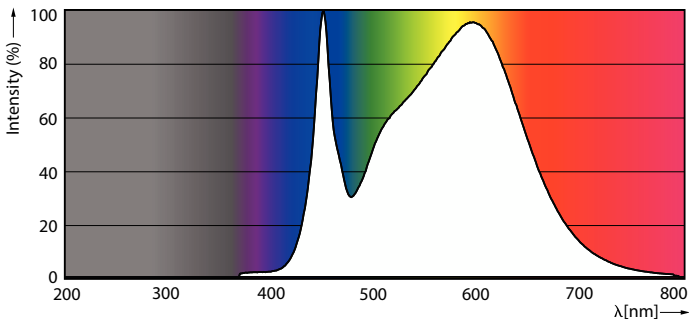

Spectral Power Distribution Colour - CorePro LEDtube 1200mm UO 21.5W 840 T8