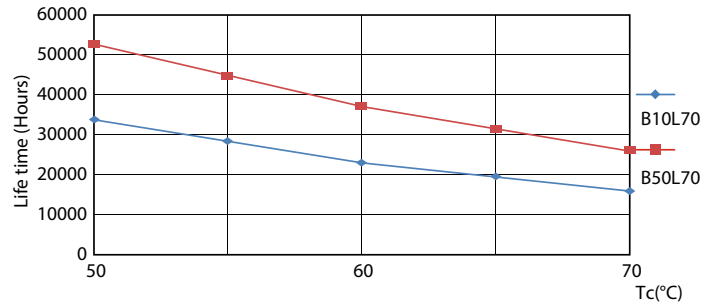

CorePro LEDtube EM/Mains T8

Livslängd

Life Expectancy Diagram - CorePro LEDtube 1200mm UO 21.5W 840 T8