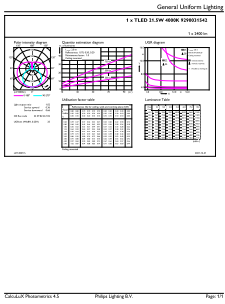

CorePro LEDtube EM/Mains T8

Fotometriska data

General uniform lighting - CorePro LEDtube 1200mm UO 21.5W 840 T8