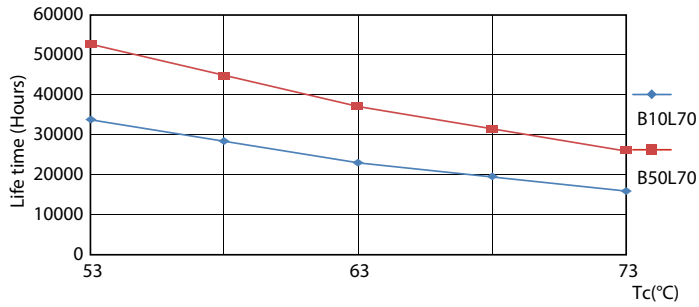

CorePro LEDtube EM/Mains T8

Livslängd

Life Expectancy Diagram - CorePro LEDtube 1200mm UO 21.5W 840 T8