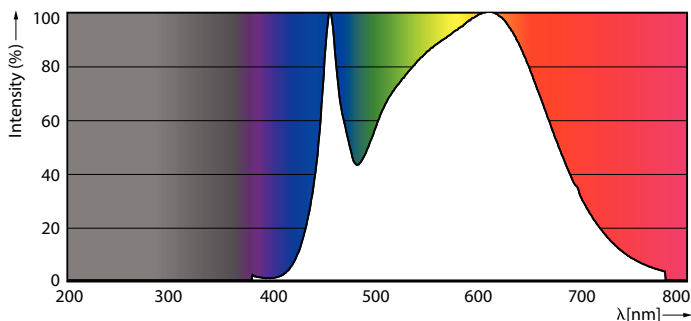

Accent Lighting Spots - MAS LED ExpertColor 7.5-43W MR16 940 36D

Spectral Power Distribution Colour - MAS LED ExpertColor 7.5-43W MR16 940 36D