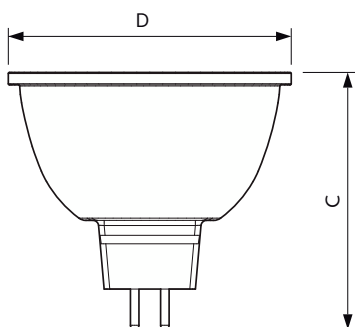

MASTER LEDspot ExpertColor LV

Styrenheter och dimring

Dimbar	Endast med särskilda dimrar

Mekanik och armaturhus

Lampform	MR16 [2 tum/50 mm]

Användning och godkännande

Energieffektivitetsklass	G
Lämplig för accentbelysning	Ja
Energiförbrukning kWh/1 000 tim	8 kWh
EPREL-registreringsnummer	624219
EyeComfort	Ja

Produktdata

Beställningsprodukt	MAS LED ExpertColor 7.5-43W MR16 940 36D

Fullständigt produkt	MASTER LED ExpertColor 7.5-43W MR16 940 36D
Full EOC	871951435875100
Beskrivning av lokal kod	8296616
Beställningsnummer	35875100
Materialnummer (12NC)	929003080202
Lokal kod	8296616
SAP-Räknare - Antal per förpackning	1
EAN/UPC - Produkt/fodral	8719514358751
Räknare - antal förpackningar per kartong	10
EAN/UPC - Hölje	8719514358768

Måttskiss

Product	D	C
MAS LED ExpertColor 7.5-43W MR16 940 36D	50,5 mm	46 mm

Fotometriska data