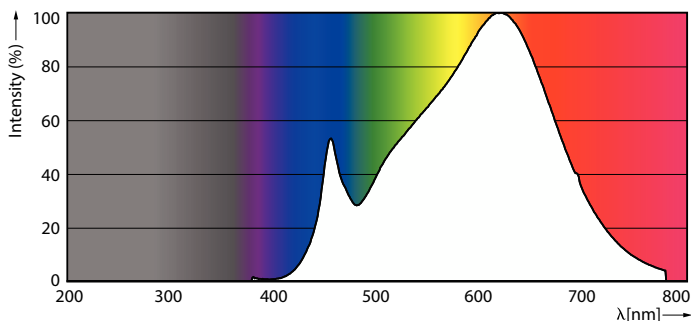

Accent Lighting Spots - MAS LED ExpertColor 7.5-43W MR16 930 36D

Spectral Power Distribution Colour - MAS LED ExpertColor 7.5-43W MR16 930 36D