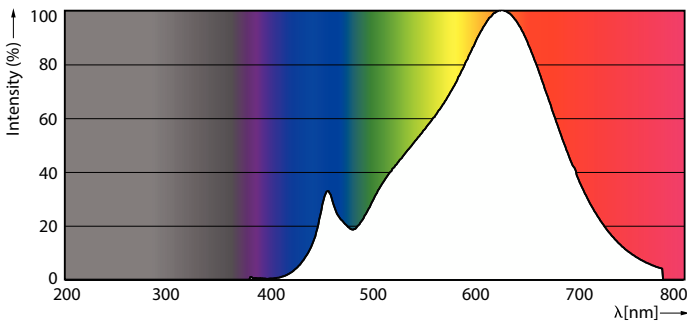

Fotometriska data

Spectral Power Distribution Colour - MAS LED ExpertColor 7.5-43W MR16 927 36D

Accent Lighting Spots - MAS LED ExpertColor 7.5-43W MR16 927 36D