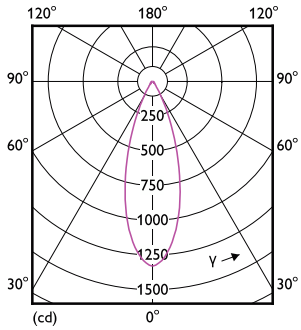

Lampes MASTER LEDspot Expert Color GU5,3 IRC 92 DIM

Données photométriques

Light Distribution Diagram - MAS LED ExpertColor 7.5-43W MR16 927 36D