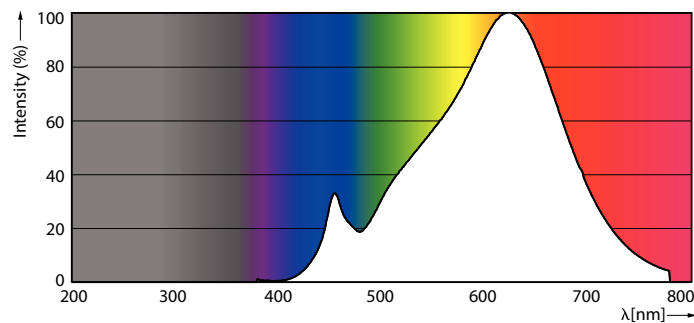

Données du produit

| Informations générales | | Fonctionnement et électricité | |
|-----------------------------------|--------------------|--|------------------|
| Culot | GU5.3 [GU5.3] | Intensité lumineuse (nom.) | 1 400 cd |
| Durée de vie nominale | 40 000 h | Désignation de la couleur | Blanc chaud (WW) |
| Nombre de cycles d'allumage | 50 000 | Température de couleur corrélée (nom.) | 2700 K |
| Type de lampe | LED | Efficacité lumineuse (nominale) | 64 lm/W |
| Référence de mesure de flux | Narrow Cone | Cohérence des couleurs | <3 |
| Marquage CE | Oui | Indice de rendu de couleur (IRC) | 92 |
| Conforme à RoHS | Oui | LLMF à la fin de la durée de vie nominale (nom.) | 70 % |
| Données techniques de l'éclairage | | Flux lumineux dans un cône à 90 ° (nominal) | 485 lm |
| Code couleur | 927 [CCT of 2700K] | Sécurité photobiologique selon EN 62471 | RG1 |
| Angle du faisceau (nom.) | 36 degré(s) | | |
| Flux lumineux | 485 lm | | |

Lampes MASTER LEDspot Expert Color GU5,3 IRC 92 DIM

| | |
|---------------------------------|--------------------|
| Consommation électrique | 7,5 W |
| Courant lampe (nom.) | 720 mA |
| Puissance équivalente | 43 W |
| Heure de démarrage (nom.) | 0,5 s |
| Temps de chauffe à 60 % | 0.5 s |
| Facteur de puissance (fraction) | 0.7 |
| Tension (nom.) | ac electronic 12 V |

Schéma dimensionnel

| Product | D | C |
|--|---------|-------|
| MAS LED ExpertColor 7.5-43W MR16 927 36D | 50,5 mm | 46 mm |

Données photométriques

Spectral Power Distribution Colour - MAS LED ExpertColor 7.5-43W MR16 927 36D