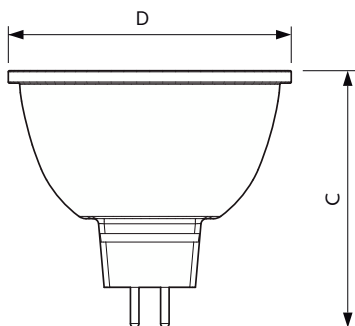

Données du produit

| Informations générales | | Fonctionnement et électricité | |
|-----------------------------------|--------------------|--|------------------|
| Culot | GU5.3 [GU5.3] | Intensité lumineuse (nom.) | 1 400 cd |
| Durée de vie nominale | 40 000 h | Désignation de la couleur | Blanc chaud (WW) |
| Nombre de cycles d'allumage | 50 000 | Température de couleur corrélée (nom.) | 2700 K |
| Type de lampe | LED | Efficacité lumineuse (nominale) | 64 lm/W |
| Référence de mesure de flux | Narrow Cone | Cohérence des couleurs | <3 |
| Marquage CE | Oui | Indice de rendu de couleur (IRC) | 92 |
| Conforme à RoHS | Oui | LLMF à la fin de la durée de vie nominale (nom.) | 70 % |
| Données techniques de l'éclairage | | Flux lumineux dans un cône à 90 ° (nominal) | 485 lm |
| Code couleur | 927 [CCT of 2700K] | Sécurité photobiologique selon EN 62471 | RG1 |
| Angle du faisceau (nom.) | 36 degré(s) | | |
| Flux lumineux | 485 lm | | |

Mécanique et boîtier

| | |
|-------------------|-----------------------|
| Forme de la lampe | MR16 [2 pouces/50 mm] |
|-------------------|-----------------------|

Approbation et application

| | |
|---------------------------------|---|
| Classe d'efficacité énergétique | G |
|---------------------------------|---|

Schéma dimensionnel

| Product | D | C |
|--|---------|-------|
| MAS LED ExpertColor 7.5-43W MR16 927 36D | 50,5 mm | 46 mm |

Données photométriques

Spectral Power Distribution Colour - MAS LED ExpertColor 7.5-43W MR16 927 36D