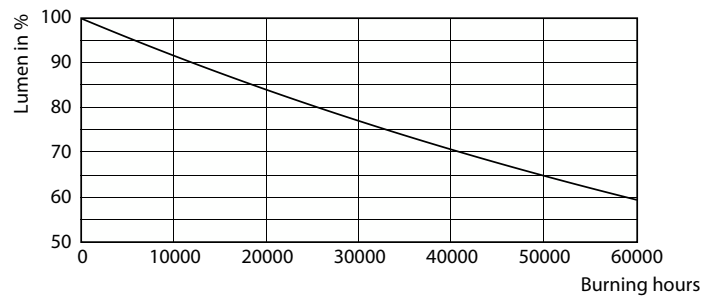

Lumen Maintenance Diagram - MAS LED ExpertColor 7.5-43W MR16 927 36D