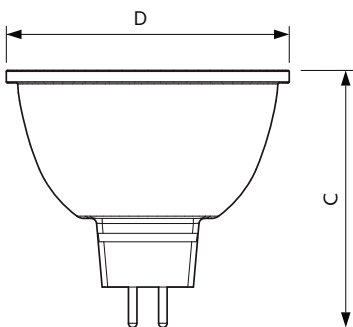

MASTER LEDspot ExpertColor LV

Styrenheter och dimring

Dimbar	Endast med särskilda dimrar

Mekanik och armaturhus

Lampform	MR16 [2 tum/50 mm]

Användning och godkännande

Energieffektivitetsklass	G
Lämplig för accentbelysning	Ja
Energiförbrukning kWh/1 000 tim	8 kWh
EPREL-registreringsnummer	624212
EyeComfort	Ja

Produktdata

Beställningsproduktnamn	MAS LED ExpertColor 7.5-43W MR16 940 24D

Fullständigt produktnamn	MASTER LED ExpertColor 7.5-43W MR16 940 24D
Full EOC	871951435869000
Beskrivning av lokal kod	8296615
Beställningsnummer	35869000
Materialnummer (12NC)	929003079902
Lokal kod	8296615
SAP-Räknare – Antal per förpackning	1
EAN/UPC - Produkt/fodral	8719514358690
Räknare - antal förpackningar per kartong	10
EAN/UPC - Hölje	8719514358706

Måttskiss

Product	D	C
MAS LED ExpertColor 7.5-43W MR16 940 24D	50,5 mm	46 mm