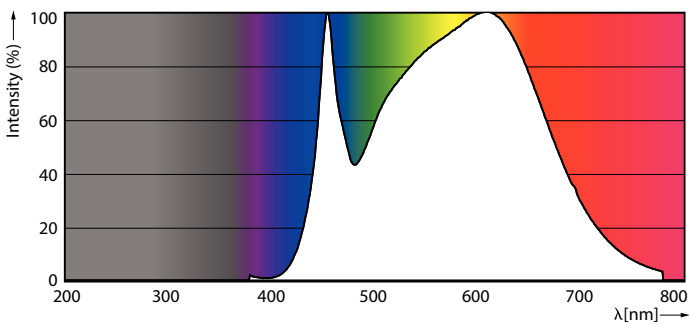

Fotometriska data

Spectral Power Distribution Colour - MAS LED ExpertColor 7.5-43W MR16 940 24D