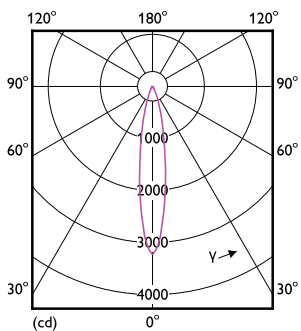

Fotometriska data

Light Distribution Diagram - MAS LED ExpertColor 7.5-43W MR16 930 24D