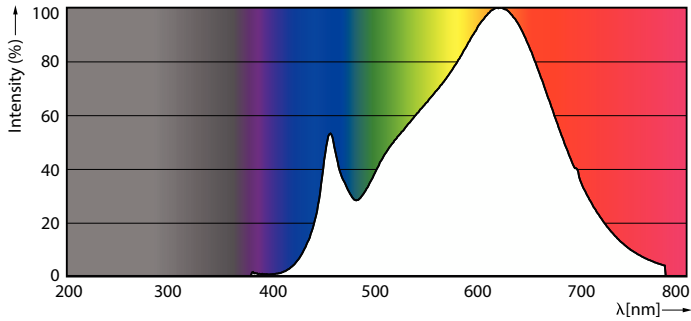

Produktdata

Allmän information	
Socket	GU5.3
Nominell livslängd	40 000 h
Driftcykel	50 000
Lighting Technology	LED
Mätpreferens för ljusflöde	Narrow Cone
CE-märkning	Ja
EU RoHS-kompatibel	Ja
Ljusteknik	
Färgkod	930 [CCT of 3000K]
Spridningsvinkel (nom)	24°
Ljusflöde	500 lm
Ljusstyrka (nom)	2 600 cd
Färgbeteckning	Vit (WH)
Korrelerad färgtemperatur (nom)	3000 K
Ljusutbyte (märkvärde) (nom)	66,00 lm/W
Färgbeständighet	<3
Färgåtergivningindex	92

MASTER LEDspot ExpertColor LV

Fotometriska data

Spectral Power Distribution Colour - MAS LED ExpertColor 7.5-43W MR16 930 24D

Livslängd

Life Expectancy Diagram - MAS LED ExpertColor 7.5-43W MR16 930 24D

Lumen Maintenance Diagram - MAS LED ExpertColor 7.5-43W MR16 930 24D