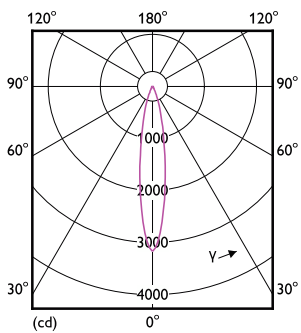

Fotometriska data

Light Distribution Diagram - MAS LED ExpertColor 7.5-43W MR16 927 24D