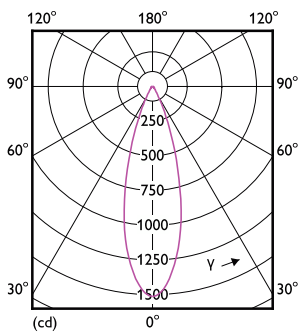

Fotometriska data

Light Distribution Diagram - MAS LED ExpertColor 6.7-35W MR16 940 36D