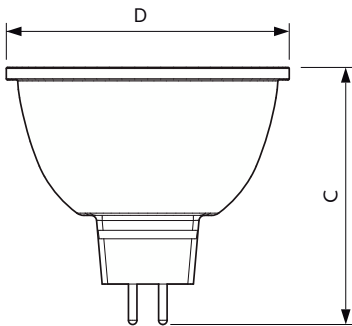

MASTER LEDspot ExpertColor LV

Styrenheter och dimring

Dimbar	Endast med särskilda dimrar

Mekanik och armaturhus

Lampform	MR16 [2 tum/50 mm]

Användning och godkännande

Energieffektivitetsklass	G
Lämplig för accentbelysning	Ja
Energiförbrukning kWh/1 000 tim	7 kWh
EPREL-registreringsnummer	624215
EyeComfort	Ja

Produktdata

Beställningsproduktnamn	MAS LED ExpertColor 6.7-35W MR16 940 36D

Fullständigt produktnamn	MASTER LED ExpertColor 6.7-35W MR16 940 36D
Full EOC	871951435863800
Beskrivning av lokal kod	8296609
Beställningsnummer	35863800
Materialnummer (12NC)	929003079602
Lokal kod	8296609
SAP-Räknare – Antal per förpackning	1
EAN/UPC – Produkt/fodral	8719514358638
Räknare – antal förpackningar per kartong	10
EAN/UPC – Hölje	8719514358645

Måttskiss

Product	D	C
MAS LED ExpertColor 6.7-35W MR16 940 36D	50,5 mm	46 mm