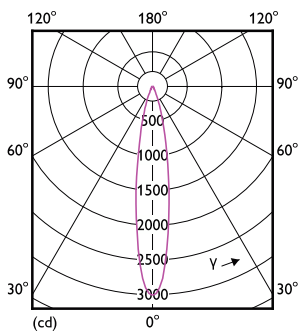

Fotometriska data

Light Distribution Diagram - MAS LED ExpertColor 6.7-35W MR16 940 24D