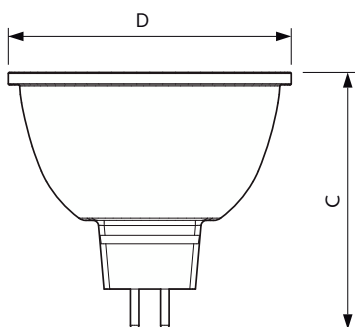

MASTER LEDspot ExpertColor LV

Styrenheter och dimring	
Dimbar	Endast med särskilda dimrar
Mekanik och armaturhus	
Lampform	MR16 [2 tum/50 mm]
Användning och godkännande	
Energieffektivitetsklass	G
Lämplig för accentbelysning	Ja
Energiförbrukning kWh/1 000 tim	7 kWh
EPREL-registreringsnummer	624218
EyeComfort	Ja
Produktdata	
Beställningsprodukt	MAS LED ExpertColor 6.7-35W MR16 940 24D

Fullständigt produkt	MASTER LED ExpertColor 6.7-35W MR16 940 24D
Full EOC	871951435857700
Beskrivning av lokal kod	8296608
Beställningsnummer	35857700
Materialnummer (12NC)	929003079302
Lokal kod	8296608
SAP-Räknare – Antal per förpackning	1
EAN/UPC – Produkt/fodral	8719514358577
Räknare – antal förpackningar per kartong	10
EAN/UPC – Hölje	8719514358584

Måttskiss

Product	D	C
MAS LED ExpertColor 6.7-35W MR16 940 24D	50,5 mm	46 mm