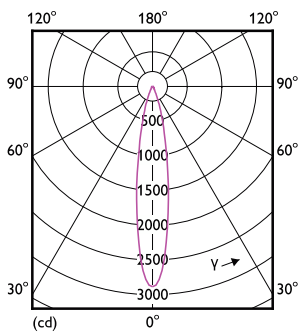

Fotometriska data

Light Distribution Diagram - MAS LED ExpertColor 6.7-35W MR16 930 24D