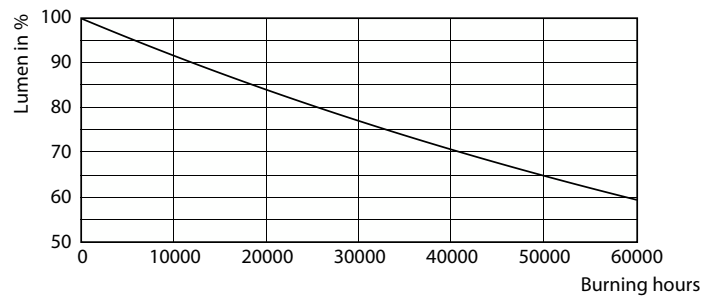

MASTER LEDspot ExpertColor LV

Fotometriska data

Accent Lighting Spots - MAS LED ExpertColor 6.7-35W MR16 930 24D

Livslängd

Life Expectancy Diagram - MAS LED ExpertColor 6.7-35W MR16 930 24D

Lumen Maintenance Diagram - MAS LED ExpertColor 6.7-35W MR16 930 24D