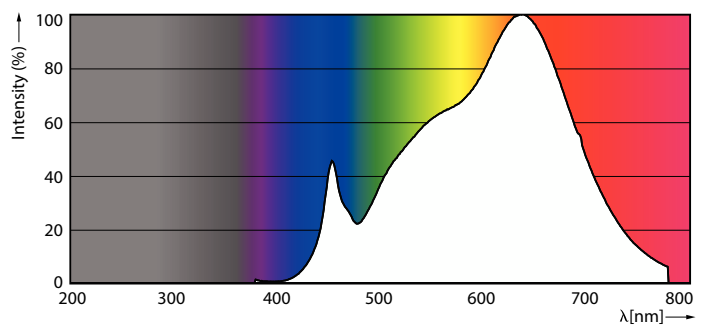

Produktdata

Allmän information	
Socket	GU5.3
Nominell livslängd	40 000 h
Driftcykel	50 000
Lighting Technology	LED
Mätpreferens för ljusflöde	Narrow Cone
CE-märkning	Ja
EU RoHS-kompatibel	Ja
Ljusteknik	
Färgkod	930 [CCT of 3000K]
Spridningsvinkel (nom)	24°
Ljusflöde	440 lm
Ljusstyrka (nom)	2 200 cd
Färgbeteckning	Vit (WH)
Korrelerad färgtemperatur (nom)	3000 K
Ljusutbyte (märkvärde) (nom)	65,00 lm/W
Färgbeständighet	<3
Färgåtergivningindex	97

Måttskiss

Product	D	C
MAS LED ExpertColor 6.7-35W MR16 930 24D	50,5 mm	46 mm

Fotometriska data

Light Distribution Diagram - MAS LED ExpertColor 6.7-35W MR16 930 24D

Spectral Power Distribution Colour - MAS LED ExpertColor 6.7-35W MR16 930 24D

MASTER LEDspot ExpertColor LV

Fotometriska data

Accent Lighting Spots - MAS LED ExpertColor 6.7-35W MR16 930 24D

Livslängd

Life Expectancy Diagram - MAS LED ExpertColor 6.7-35W MR16 930 24D

Lumen Maintenance Diagram - MAS LED ExpertColor 6.7-35W MR16 930 24D