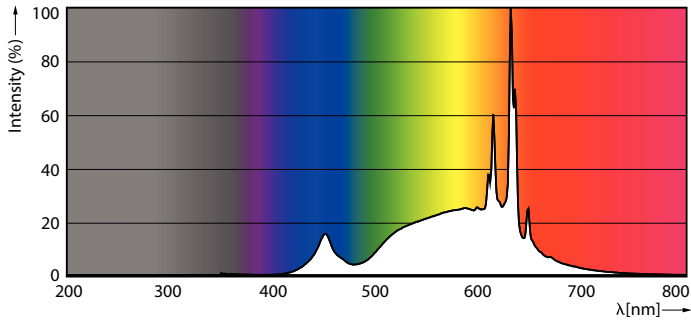

MASTER Value LED-lyspærer av glass

MASTER VLE LEDBulbD3.4-40W E27 927 A60 CL G

Disse LED-glødepærene har en klassisk arvdesign, og kombinerer de kjente formene til glødepærer med fordelene med langvarig LED-teknologi. Disse MASTER Value Glass LED-pærene gir flere energibesparelser enn vanlige LED-glasspærer. Samtidig gir de også kundene en god lysopplevelse, forsterket av utmerket dimmeytelse (dimbare glass LED-pærer). MASTER Value Glass LED-pærer gir betydelige energibesparelser, bruker 30 % mindre energi sammenlignet med vanlige LED-pærer og gir utmerket lyskvalitet. Ved å tilby en levetid på 15 000 timer reduserer disse dimbare LED-pærene også vedlikeholdskostnadene.

Fargesamsvare	<6
Fargegjengivelsesindeks (CRI)	90
Nominell vedlikeholdsfaktor for lyskildelumen ved utgangen av nominell levetid (nom.)	70 %
Flimerverdi (PstLM)	1
Stroboskopisk effekt	0,4
Photobiological safety according to EN 62471	RG0

Målskisse

Product	D	C
MAS VLE LEDBulbD3.4-40W E27 927 A60 CL G	60 mm	104 mm

Fotometriske data

Light Distribution Diagram - MAS VLE LEDBulbD3.4-40W E27 927 A60 CL G

General uniform lighting - MAS VLE LEDBulbD3.4-40W E27 927 A60 CL G

MASTER Value LED-lyspærer av glass

Fotometriske data

Spectral Power Distribution Colour - MAS VLE LEDBulbD3.4-40W E27 927 A60 CL G

Levetid

Life Expectancy Diagram - MAS VLE LEDBulbD3.4-40W E27 927 A60 CL G