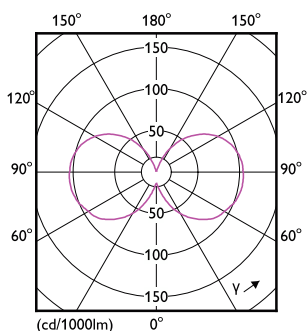

Målskisse

Product	D	C
MAS VLE LEDBulbD3.4-40W E27 927 A60 CL G	60 mm	104 mm

Fotometriske data

Light Distribution Diagram - MAS VLE LEDBulbD3.4-40W E27 927 A60 CL G

General uniform lighting - MAS VLE LEDBulbD3.4-40W E27 927 A60 CL G