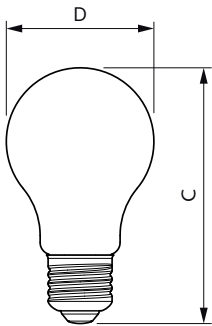

## Abmessungsskizzen

Product	D	C
MAS LEDBulbND4-60W E27 830 A60 CL G EELA	60 mm	105 mm