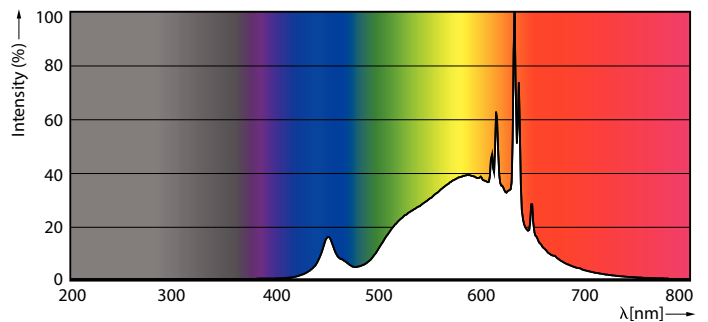

General uniform lighting - MAS LEDBulbND4-60W E27 830 A60 CL G EELA

Spectral Power Distribution Colour - MAS LEDBulbND4-60W E27 830 A60
CL G EELA