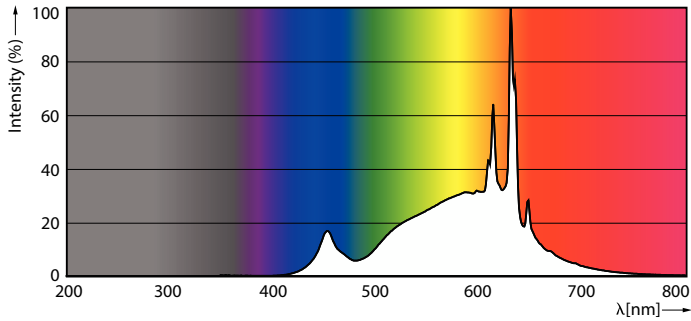

Fargesamsvar	<6
Fargegjengivelsesindeks (CRI)	90
Nominell vedlikeholdsfaktor for lyskildelumen ved utgangen av nominell levetid (nom.)	70 %
Flimerverdi (PstLM)	1
Stroboskopisk effekt	0,4
Photobiological safety according to EN 62471	RG0

Målskisse

Product	D	C
MAS VLE LEDBulb D5.9-60W E27 927 A60 FRG	60 mm	104 mm

Fotometriske data

General uniform lighting - MAS VLE LEDBulb D5.9-60W E27 927 A60 FRG

Light Distribution Diagram - MAS VLE LEDBulb D5.9-60W E27 927 A60 FRG

MASTER Value LED-lyspærer av glass

Fotometriske data

Spectral Power Distribution Colour - MAS VLE LEDBulb D5.9-60W E27 927 A60 FRG

Levetid

Life Expectancy Diagram - MAS VLE LEDBulb D5.9-60W E27 927 A60 FRG