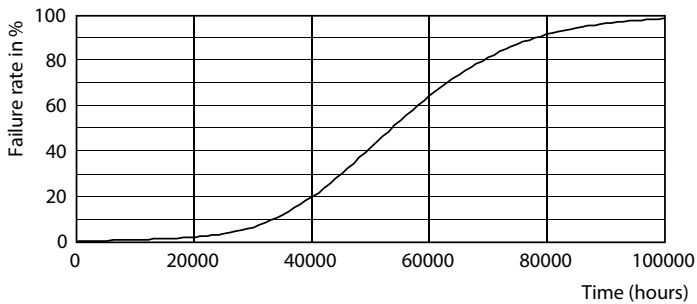

Vida útil

Life Expectancy Diagram - MAS LEDtube 600mm HE 8W 865 T5 EU