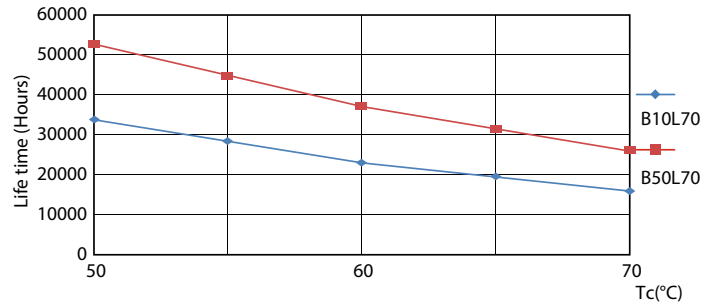

MASTER tubo LED T5 directo a red

Vida útil

Life Expectancy Diagram - MAS LEDtube 600mm HE 8W 865 T5 EU