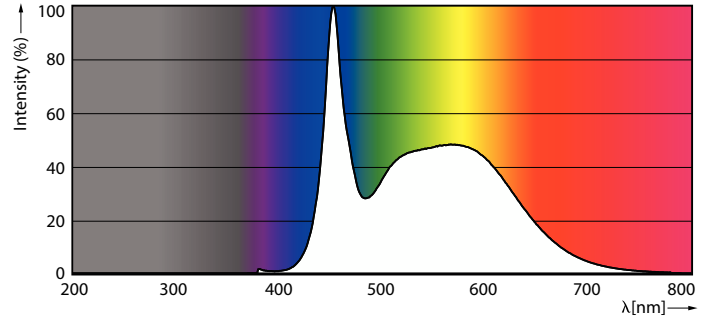

Spectral Power Distribution Colour - MAS LEDtube 600mm HE 8W 865 T5 EU

General uniform lighting - MAS LEDtube 600mm HE 8W 865 T5 EU