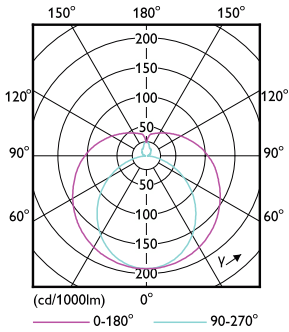

MASTER tubo LED T5 directo a red

Datos fotométricos

Light Distribution Diagram - MAS LEDtube 600mm HE 8W 865 T5 EU