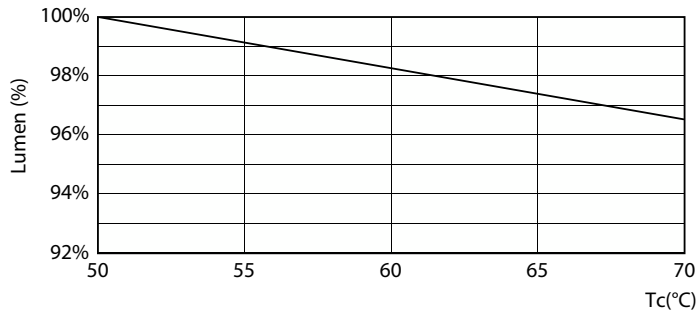

MASTER tubo LED T5 directo a red

Vida útil

Lumen Maintenance Diagram - MAS LEDtube 600mm HE 8W 865 T5 EU