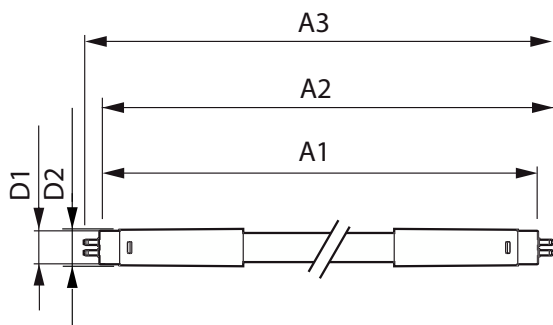

Datos de producto

Nombre de producto del pedido	MAS LEDtube 600mm HE 8W 865 T5 EU
Nombre completo del producto	MASTER LEDtube 600mm HE 8W 865 T5 EU
Full EOC	871951433429800
Código de pedido	33429800
Código 12NC	929003044302
Cantidad por paquete	1
EAN/UPC - Producto/Caja	8719514334298
Numerador SAP - Paquetes por caja exterior	10
Embalaje con código EAN/UPC	8719514334304

Plano de dimensiones

Product	D1	D2	A1	A2	A3
MAS LEDtube 600mm HE 8W 865 T5 EU	15,7 mm	19 mm	549 mm	556,1 mm	563,2 mm

MASTER tubo LED T5 directo a red

Datos fotométricos

Light Distribution Diagram - MAS LEDtube 600mm HE 8W 865 T5 EU