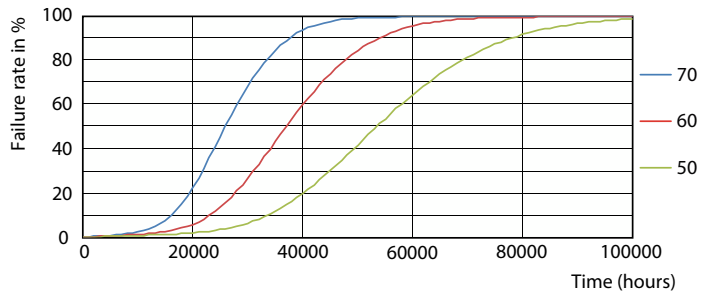

Life Expectancy Diagram - MAS LEDtube 600mm HE 8W 865 T5 EU