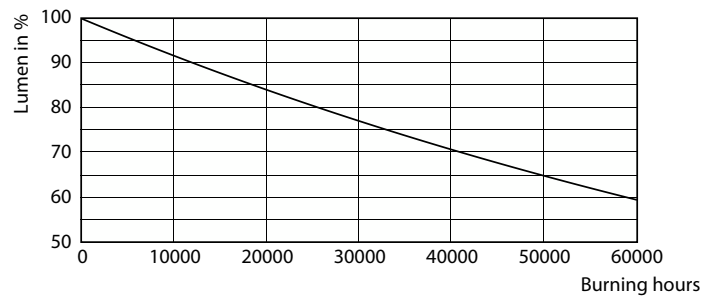

Lumen Maintenance Diagram - MAS ExpertColor 10.8-50W 930 AR111 40D