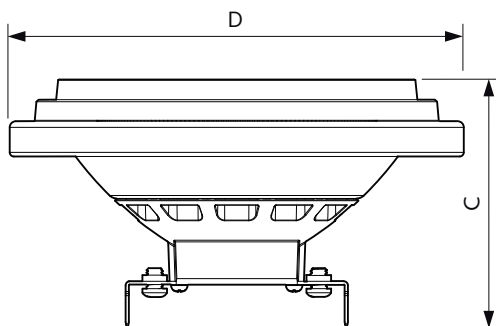

MASTER LEDspot ExpertColor AR111

Temperatur	
T-Case max. (nom)	70 °C
Styrenheter och dimring	
Dimbar	Endast med särskilda dimrar
Mekanik och armaturhus	
Ljuskällans ytbehandling	Klar
Lampform	AR111
Användning och godkännande	
Energieffektivitetsklass	G
Lämplig för accentbelysning	Ja
Energiförbrukning kWh/1 000 tim	11 kWh
EPREL-registreringsnummer	648252
EyeComfort	Ja

Produktdata	
Beställningsproduktnamn	MAS ExpertColor 10.8-50W 930 AR111 40D
Fullständigt produktnamn	MAS ExpertColor 10.8-50W 930 AR111 40D
Full EOC	871951433401400
Beskrivning av lokal kod	8296621
Beställningsnummer	33401400
Materialnummer (12NC)	929003043702
Lokal kod	8296621
SAP-Räknare - Antal per förpackning	1
EAN/UPC - Produkt/fodral	8719514334014
Räknare - antal förpackningar per kartong	6
EAN/UPC - Hölje	8719514334021

Måttskiss

Product	D	C
MAS ExpertColor 10.8-50W 930 AR111 40D	111 mm	61 mm