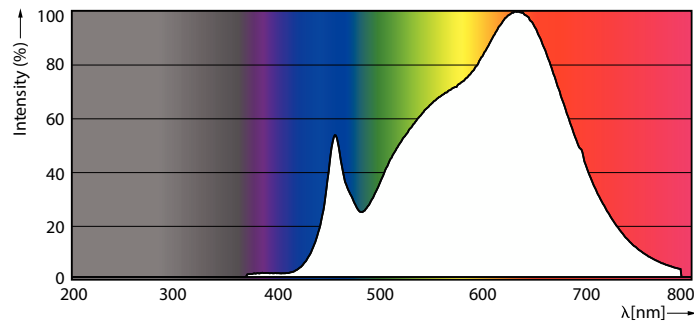

Fotometriska data

Spectral Power Distribution Colour - MAS ExpertColor 10.8-50W 930 AR111 40D