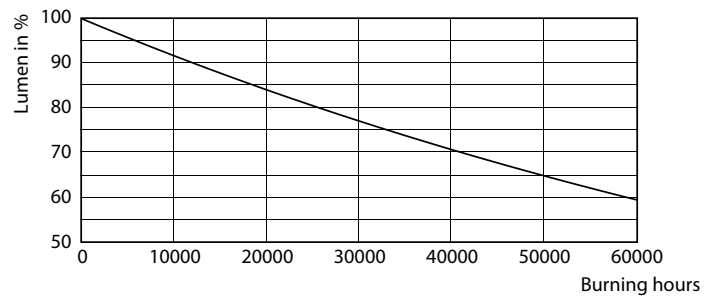

Färgåtergivningsindex	95
LLMF vid slutet av nominell livslängd (nom)	70 %
Ljusflöde i 90° Cone (märkvärde)	620 lm
Photobiological safety according to EN 62471	RG1
Drift och elektricitet	
Line Frequency	50 to 60 Hz
Ingångsfrekvens	50-60 Hz
Effektförbrukning	10,8 W
Lampström (nom)	1 000 mA
Motsvarande effekt	50 W
Tändningstid (nom)	0,5 s
Uppvärmningstid till 60 % ljus	0,5 s
Effektfaktor (fraktion)	0,7
Spänning (nom)	ac electronic 12 V

MASTER LEDspot ExpertColor AR111

Fotometriska data

Light Distribution Diagram - MAS ExpertColor 10.8-50W 930 AR111 24D

Livslängd

Life Expectancy Diagram - MAS ExpertColor 10.8-50W 930 AR111 24D

Lumen Maintenance Diagram - MAS ExpertColor 10.8-50W 930 AR111 24D