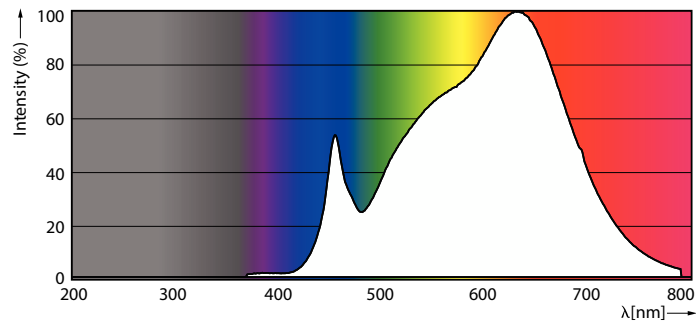

Fotometriska data

Spectral Power Distribution Colour - MAS ExpertColor 10.8-50W 930 AR111 24D

Accent Lighting Spots - MAS ExpertColor 10.8-50W 930 AR111 24D