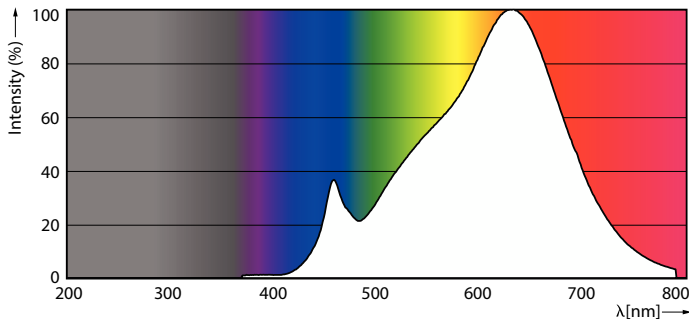

Färgåtergivningsindex	95
LLMF vid slutet av nominell livslängd (nom)	70 %
Ljusflöde i 90° Cone (märkvärde)	600 lm
Photobiological safety according to EN 62471	RG1
Drift och elektricitet	
Line Frequency	50 to 60 Hz
Ingångsfrekvens	50-60 Hz
Effektförbrukning	10,8 W
Lampström (nom)	1 000 mA
Motsvarande effekt	50 W
Tändningstid (nom)	0,5 s
Uppvärmningstid till 60 % ljus	0,5 s
Effektfaktor (fraktion)	0,7
Spänning (nom)	ac electronic 12 V

MASTER LEDspot ExpertColor AR111

Fotometriska data

Spectral Power Distribution Colour - MAS ExpertColor 10.8-50W 927 AR111 24D

Livslängd

Life Expectancy Diagram - MAS ExpertColor 10.8-50W 927 AR111 24D

Lumen Maintenance Diagram - MAS ExpertColor 10.8-50W 927 AR111 24D