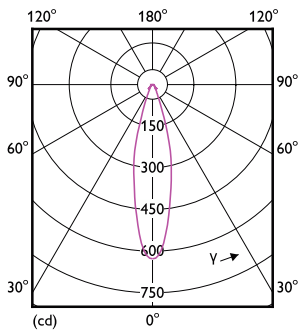

Fotometriska data

Light Distribution Diagram - MAS ExpertColor 10.8-50W 927 AR111 24D

Accent Lighting Spots - MAS ExpertColor 10.8-50W 927 AR111 24D