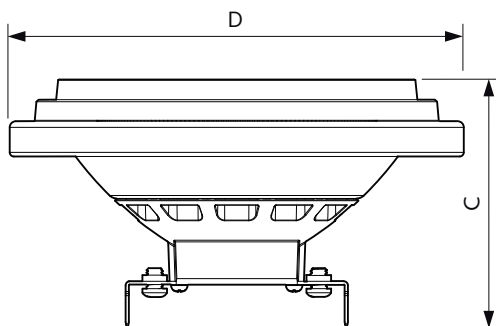

MASTER LEDspot ExpertColor AR111

Temperatur	
T-Case max. (nom)	70 °C
Styrenheter och dimring	
Dimbar	Endast med särskilda dimrar
Mekanik och armaturhus	
Ljuskällans ytbehandling	Klar
Lampform	AR111
Användning och godkännande	
Energieffektivitetsklass	G
Lämplig för accentbelysning	Ja
Energiförbrukning kWh/1 000 tim	11 kWh
EPREL-registreringsnummer	648244
EyeComfort	Ja

Produktdata	
Beställningsproduktnamn	MAS ExpertColor 10.8-50W 927 AR111 24D
Fullständigt produktnamn	MAS ExpertColor 10.8-50W 927 AR111 24D
Full EOC	871951433393200
Beskrivning av lokal kod	8296618
Beställningsnummer	929003043302
Materialnummer (12NC)	929003043302
Lokal kod	8296618
SAP-Räknare - Antal per förpackning	1
EAN/UPC - Produkt/fodral	8719514333932
Räknare - antal förpackningar per kartong	6
EAN/UPC - Hölje	8719514333949

Måttskiss

Product	D	C
MAS ExpertColor 10.8-50W 927 AR111 24D	111 mm	61 mm