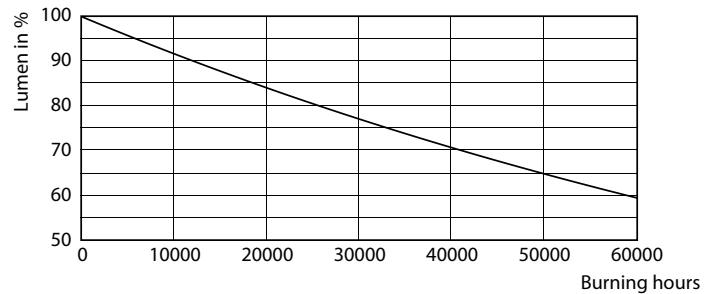

Färgåtergivningsindex	95
LLMF vid slutet av nominell livslängd (nom)	70 %
Ljusflöde i 90° Cone (märkvärde)	600 lm
Photobiological safety according to EN 62471	RG1
Drift och elektricitet	
Line Frequency	50 to 60 Hz
Ingångsfrekvens	50-60 Hz
Effektförbrukning	10,8 W
Lampström (nom)	1 000 mA
Motsvarande effekt	50 W
Tändningstid (nom)	0,5 s
Uppvärmningstid till 60 % ljus	0,5 s
Effektfaktor (fraktion)	0,7
Spänning (nom)	ac electronic 12 V

MASTER LEDspot ExpertColor AR111

Fotometriska data

Spectral Power Distribution Colour - MAS ExpertColor 10.8-50W 927 AR111 24D

Livslängd

Life Expectancy Diagram - MAS ExpertColor 10.8-50W 927 AR111 24D

Lumen Maintenance Diagram - MAS ExpertColor 10.8-50W 927 AR111 24D