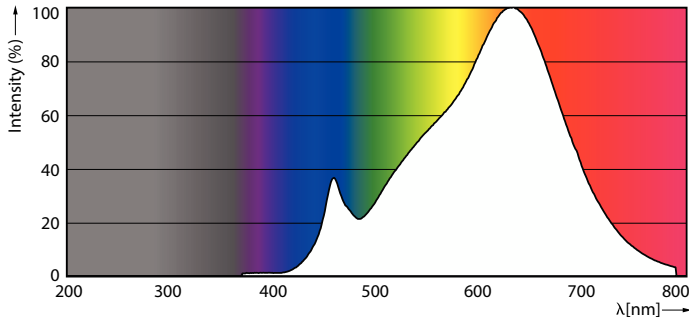

Färgåtergivningsindex	95
LLMF vid slutet av nominell livslängd (nom)	70 %
Ljusflöde i 90° Cone (märkvärde)	600 lm
Photobiological safety according to EN 62471	RG1
Drift och elektricitet	
Line Frequency	50 to 60 Hz
Ingångsfrekvens	50-60 Hz
Effektförbrukning	10,8 W
Lampström (nom)	1 000 mA
Motsvarande effekt	50 W
Tändningstid (nom)	0,5 s
Uppvärmningstid till 60 % ljus	0,5 s
Effektfaktor (fraktion)	0,7
Spänning (nom)	ac electronic 12 V

Måttskiss

Product	D	C
MAS ExpertColor 10.8-50W 927 AR111 9D	111 mm	61 mm

Fotometriska data

Accent Lighting Spots - MAS ExpertColor 10.8-50W 927 AR111 9D

Light Distribution Diagram - MAS ExpertColor 10.8-50W 927 AR111 9D

MASTER LEDspot ExpertColor AR111

Fotometriska data

Spectral Power Distribution Colour - MAS ExpertColor 10.8-50W 927 AR111 9D

Livslängd

Life Expectancy Diagram - MAS ExpertColor 10.8-50W 927 AR111 9D

Lumen Maintenance Diagram - MAS ExpertColor 10.8-50W 927 AR111 9D