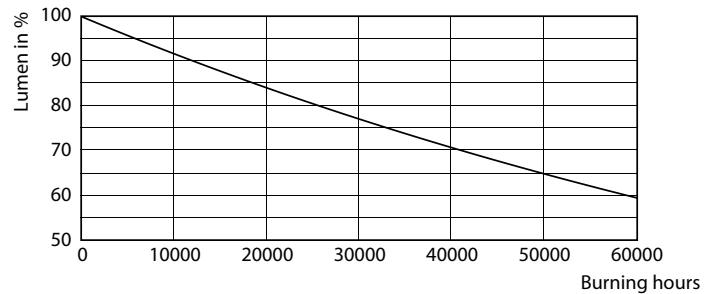

Färgåtergivningsindex	95
LLMF vid slutet av nominell livslängd (nom)	70 %
Ljusflöde i 90° Cone (märkvärde)	600 lm
Photobiological safety according to EN 62471	RG1
Drift och elektricitet	
Line Frequency	50 to 60 Hz
Ingångsfrekvens	50-60 Hz
Effektförbrukning	10,8 W
Lampström (nom)	1 000 mA
Motsvarande effekt	50 W
Tändningstid (nom)	0,5 s
Uppvärmningstid till 60 % ljus	0,5 s
Effektfaktor (fraktion)	0,7
Spänning (nom)	ac electronic 12 V

MASTER LEDspot ExpertColor AR111

Fotometriska data

Spectral Power Distribution Colour - MAS ExpertColor 10.8-50W 927 AR111 9D

Livslängd

Life Expectancy Diagram - MAS ExpertColor 10.8-50W 927 AR111 9D

Lumen Maintenance Diagram - MAS ExpertColor 10.8-50W 927 AR111 9D