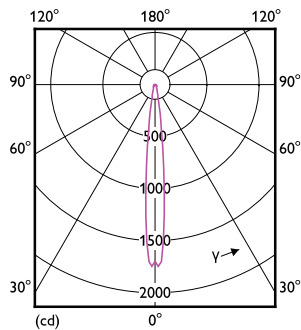

Accent Lighting Spots - MAS ExpertColor 10.8-50W 927 AR111 9D

Light Distribution Diagram - MAS ExpertColor 10.8-50W 927 AR111 9D