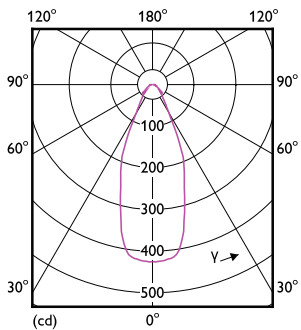

Fotometriska data

Light Distribution Diagram - MAS ExpertColor 14.8-75W 940 AR111 45D

Accent Lighting Spots - MAS ExpertColor 14.8-75W 940 AR111 45D