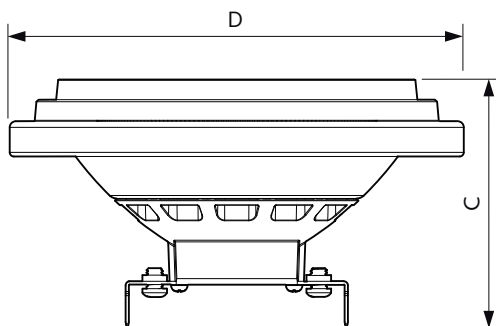

MASTER LEDspot ExpertColor AR111

Temperatur	
T-Case max. (nom)	85 °C
Styrenheter och dimring	
Dimbar	Endast med särskilda dimrar
Mekanik och armaturhus	
Ljuskällans ytbehandling	Klar
Lampform	AR111
Användning och godkännande	
Energieffektivitetsklass	G
Lämplig för accentbelysning	Ja
Energiförbrukning kWh/1 000 tim	15 kWh
EPREL-registreringsnummer	648243
EyeComfort	Ja

Produktdata	
Beställningsproduktnamn	MAS ExpertColor 14.8-75W 940 AR111 45D
Fullständigt produktnamn	MAS ExpertColor 14.8-75W 940 AR111 45D
Full EOC	871951433389500
Beskrivning av lokal kod	8296627
Beställningsnummer	33389500
Materialnummer (12NC)	929003043102
Lokal kod	8296627
SAP-Räknare - Antal per förpackning	1
EAN/UPC - Produkt/fodral	8719514333895
Räknare - antal förpackningar per kartong	6
EAN/UPC - Hölje	8719514333901

Måttskiss

Product	D	C
MAS ExpertColor 14.8-75W 940 AR111 45D	111 mm	61 mm