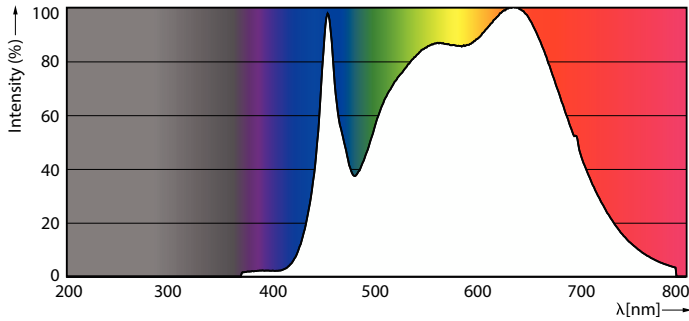

Färgåtergivningsindex	95
LLMF vid slutet av nominell livslängd (nom)	70 %
Ljusflöde i 90° Cone (märkvärde)	950 lm
Photobiological safety according to EN 62471	RG1
Drift och elektricitet	
Line Frequency	50 to 60 Hz
Ingångsfrekvens	50-60 Hz
Effektförbrukning	14,8 W
Lampström (nom)	1 500 mA
Motsvarande effekt	75 W
Tändningstid (nom)	0,5 s
Uppvärmningstid till 60 % ljus	0,5 s
Effektfaktor (fraktion)	0,7
Spänning (nom)	ac electronic 12 V

MASTER LEDspot ExpertColor AR111

Fotometriska data

Spectral Power Distribution Colour - MAS ExpertColor 14.8-75W 940 AR111 45D

Livslängd

Life Expectancy Diagram - MAS ExpertColor 14.8-75W 940 AR111 45D

Lumen Maintenance Diagram - MAS ExpertColor 14.8-75W 940 AR111 45D