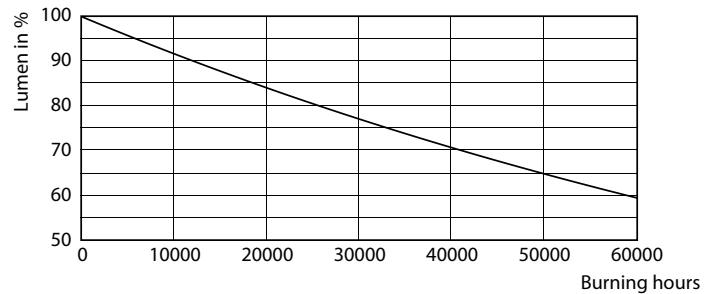

Färgåtergivningsindex	95
LLMF vid slutet av nominell livslängd (nom)	70 %
Ljusflöde i 90° Cone (märkvärde)	950 lm
Photobiological safety according to EN 62471	RG1
Drift och elektricitet	
Line Frequency	50 to 60 Hz
Ingångsfrekvens	50-60 Hz
Effektförbrukning	14,8 W
Lampström (nom)	1 500 mA
Motsvarande effekt	75 W
Tändningstid (nom)	0,5 s
Uppvärmningstid till 60 % ljus	0,5 s
Effektfaktor (fraktion)	0,7
Spänning (nom)	ac electronic 12 V

MASTER LEDspot ExpertColor AR111

Fotometriska data

Spectral Power Distribution Colour - MAS ExpertColor 14.8-75W 940 AR111 45D

Livslängd

Life Expectancy Diagram - MAS ExpertColor 14.8-75W 940 AR111 45D

Lumen Maintenance Diagram - MAS ExpertColor 14.8-75W 940 AR111 45D