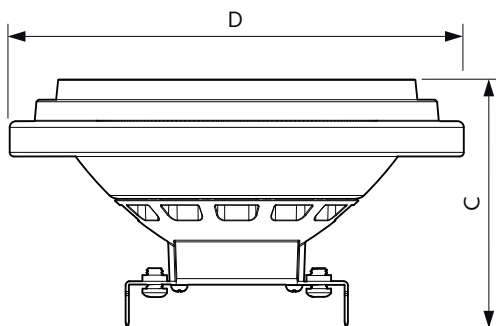

MASTER LEDspot ExpertColor AR111

Temperatur	
T-Case max. (nom)	85 °C
Styrenheter och dimring	
Dimbar	Endast med särskilda dimrar
Mekanik och armaturhus	
Ljuskällans ytbehandling	Klar
Lampform	AR111
Användning och godkännande	
Energieffektivitetsklass	G
Lämplig för accentbelysning	Ja
Energiförbrukning kWh/1 000 tim	15 kWh
EPREL-registreringsnummer	648253
EyeComfort	Ja

Produktdata	
Beställningsproduktnamn	MAS ExpertColor 14.8-75W 940 AR111 24D
Fullständigt produktnamn	MAS ExpertColor 14.8-75W 940 AR111 24D
Full EOC	871951433387100
Beskrivning av lokal kod	8296626
Beställningsnummer	33387100
Materialnummer (12NC)	929003043002
Lokal kod	8296626
SAP-Räknare - Antal per förpackning	1
EAN/UPC - Produkt/fodral	8719514333871
Räknare - antal förpackningar per kartong	6
EAN/UPC - Hölje	8719514333888

Måttskiss

Product	D	C
MAS ExpertColor 14.8-75W 940 AR111 24D	111 mm	61 mm