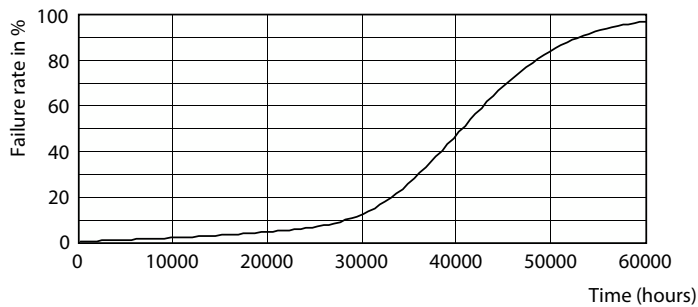

MASTER LEDspot ExpertColor AR111

Fotometriska data

Accent Lighting Spots - MAS ExpertColor 14.8-75W 940 AR111 24D

Livslängd

Life Expectancy Diagram - MAS ExpertColor 14.8-75W 940 AR111 24D

Lumen Maintenance Diagram - MAS ExpertColor 14.8-75W 940 AR111 24D