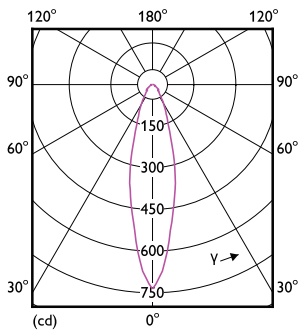

Fotometriska data

Light Distribution Diagram - MAS ExpertColor 14.8-75W 940 AR111 24D