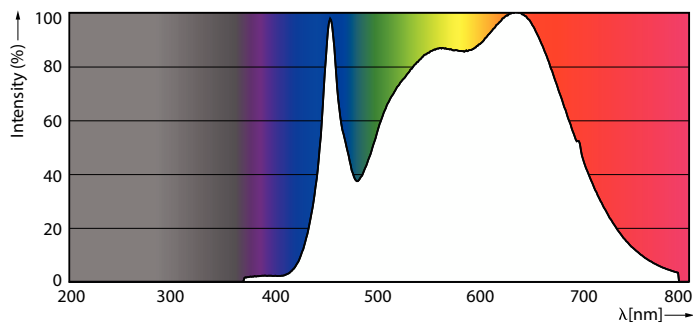

Färgåtergivningsindex	95
LLMF vid slutet av nominell livslängd (nom)	70 %
Ljusflöde i 90° Cone (märkvärde)	950 lm
Photobiological safety according to EN 62471	RG1
Drift och elektricitet	
Line Frequency	50 to 60 Hz
Ingångsfrekvens	50-60 Hz
Effektförbrukning	14,8 W
Lampström (nom)	1 500 mA
Motsvarande effekt	75 W
Tändningstid (nom)	0,5 s
Uppvärmningstid till 60 % ljus	0,5 s
Effektfaktor (fraktion)	0,7
Spänning (nom)	ac electronic 12 V

Måttskiss

Product	D	C
MAS ExpertColor 14.8-75W 940 AR111 24D	111 mm	61 mm

Fotometriska data

Light Distribution Diagram - MAS ExpertColor 14.8-75W 940 AR111 24D

Spectral Power Distribution Colour - MAS ExpertColor 14.8-75W 940 AR111 24D