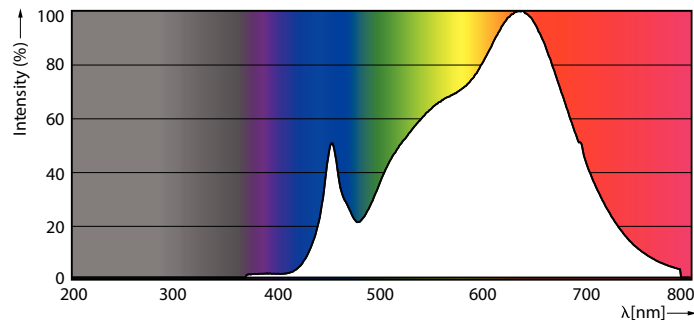

Fotometriska data

Spectral Power Distribution Colour - MAS ExpertColor 14.8-75W 930 AR111 45D

Accent Lighting Spots - MAS ExpertColor 14.8-75W 930 AR111 45D