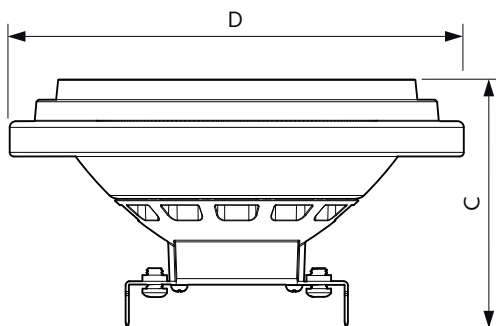

MASTER LEDspot ExpertColor AR111

Temperatur	
T-Case max. (nom)	85 °C
Styrenheter och dimring	
Dimbar	Endast med särskilda dimrar
Mekanik och armaturhus	
Ljuskällans ytbehandling	Klar
Lampform	AR111
Användning och godkännande	
Energieffektivitetsklass	G
Lämplig för accentbelysning	Ja
Energiförbrukning kWh/1 000 tim	15 kWh
EPREL-registreringsnummer	648246
EyeComfort	Ja

Produktdata	
Beställningsproduktnamn	MAS ExpertColor 14.8-75W 930 AR111 45D
Fullständigt produktnamn	MAS ExpertColor 14.8-75W 930 AR111 45D
Full EOC	871951433385700
Beskrivning av lokal kod	8296625
Beställningsnummer	33385700
Materialnummer (12NC)	929003042902
Lokal kod	8296625
SAP-Räknare - Antal per förpackning	1
EAN/UPC - Produkt/fodral	8719514333857
Räknare - antal förpackningar per kartong	6
EAN/UPC - Hölje	8719514333864

Måttskiss

Product	D	C
MAS ExpertColor 14.8-75W 930 AR111 45D	111 mm	61 mm