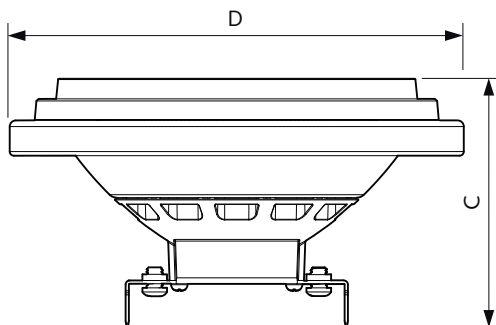

## Schéma dimensionnel

| Product                                | D      | C     |
|--|--------|-------|
| MAS ExpertColor 14.8-75W 930 AR111 45D | 111 mm | 61 mm |