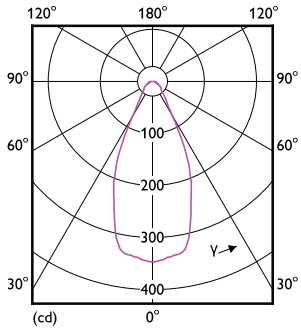

Lampes MASTER LEDspot Expert Color AR111 DIM

Données photométriques

Light Distribution Diagram - MAS ExpertColor 14.8-75W 930 AR111 45D