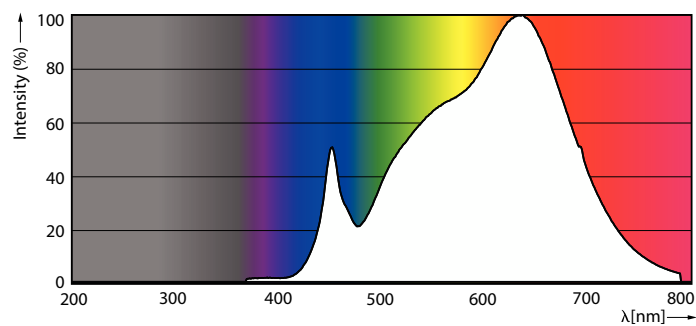

Données photométriques

Spectral Power Distribution Colour - MAS ExpertColor 14.8-75W 930 AR111 45D

Accent Lighting Spots - MAS ExpertColor 14.8-75W 930 AR111 45D