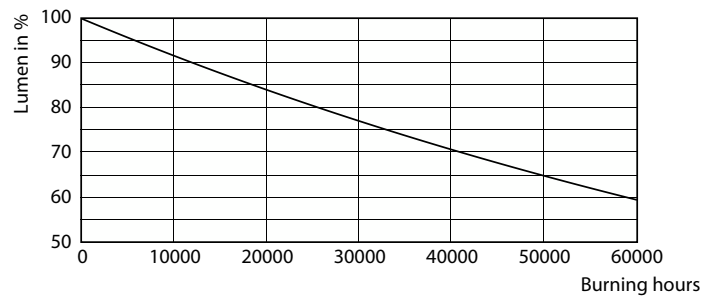

Färgåtergivningsindex	95
LLMF vid slutet av nominell livslängd (nom)	70 %
Ljusflöde i 90° Cone (märkvärde)	875 lm
Photobiological safety according to EN 62471	RG1
Drift och elektricitet	
Line Frequency	50 to 60 Hz
Ingångsfrekvens	50-60 Hz
Effektförbrukning	14,8 W
Lampström (nom)	1 500 mA
Motsvarande effekt	75 W
Tändningstid (nom)	0,5 s
Uppvärmningstid till 60 % ljus	0,5 s
Effektfaktor (fraktion)	0,7
Spänning (nom)	ac electronic 12 V

MASTER LEDspot ExpertColor AR111

Fotometriska data

Light Distribution Diagram - MAS ExpertColor 14.8-75W 930 AR111 24D

Livslängd

Life Expectancy Diagram - MAS ExpertColor 14.8-75W 930 AR111 24D

Lumen Maintenance Diagram - MAS ExpertColor 14.8-75W 930 AR111 24D