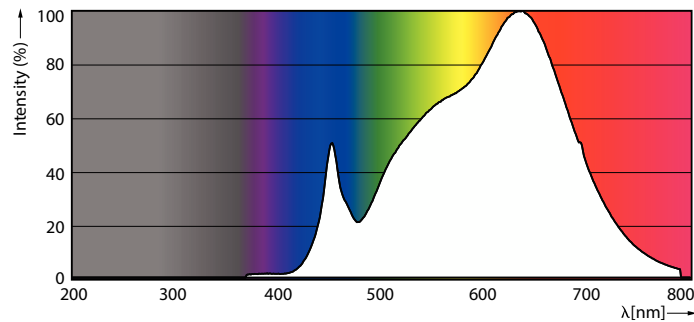

Fotometriska data

Spectral Power Distribution Colour - MAS ExpertColor 14.8-75W 930 AR111 24D

Accent Lighting Spots - MAS ExpertColor 14.8-75W 930 AR111 24D