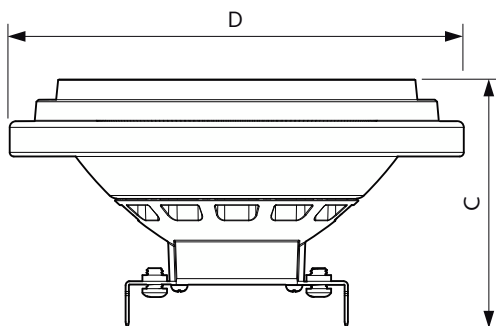

MASTER LEDspot ExpertColor AR111

Temperatur	
T-Case max. (nom)	85 °C
Styrenheter och dimring	
Dimbar	Endast med särskilda dimrar
Mekanik och armaturhus	
Ljuskällans ytbehandling	Klar
Lampform	AR111
Användning och godkännande	
Energieffektivitetsklass	G
Lämplig för accentbelysning	Ja
Energiförbrukning kWh/1 000 tim	15 kWh
EPREL-registreringsnummer	648257
EyeComfort	Ja

Produktdata	
Beställningsproduktnamn	MAS ExpertColor 14.8-75W 930 AR111 24D
Fullständigt produktnamn	MAS ExpertColor 14.8-75W 930 AR111 24D
Full EOC	871951433383300
Beskrivning av lokal kod	8296624
Beställningsnummer	33383300
Materialnummer (12NC)	929003042802
Lokal kod	8296624
SAP-Räknare – Antal per förpackning	1
EAN/UPC – Produkt/fodral	8719514333833
Räknare – antal förpackningar per kartong	6
EAN/UPC – Hölje	8719514333840

Måttskiss

Product	D	C
MAS ExpertColor 14.8-75W 930 AR111 24D	111 mm	61 mm