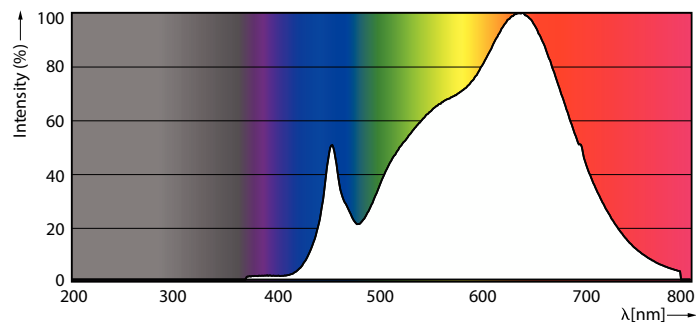

Dados fotométricos

Spectral Power Distribution Colour - MAS ExpertColor 14.8-75W 930 AR111 24D

Accent Lighting Spots - MAS ExpertColor 14.8-75W 930 AR111 24D