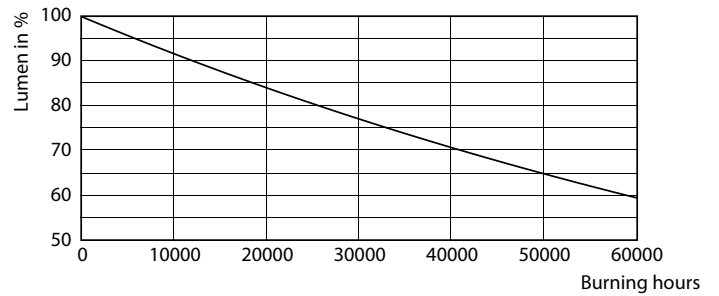

Caraterísticas técnicas da luz	
Código da cor	930 [CCT of 3000K]
Ângulo do feixe (Nom.)	24°
Fluxo Luminoso	875 lm
Intensidade luminosa (Nom.)	3.000 cd
Designação da cor	Branco (WH)
Temperatura de cor correlacionada	3000 K
Eficiência luminosa (nominal) (Nom.)	59 lm/W

MASTER LEDspot ExpertColor AR111

Dados fotométricos

Light Distribution Diagram - MAS ExpertColor 14.8-75W 930 AR111 24D

Vida útil

Life Expectancy Diagram - MAS ExpertColor 14.8-75W 930 AR111 24D

Lumen Maintenance Diagram - MAS ExpertColor 14.8-75W 930 AR111 24D