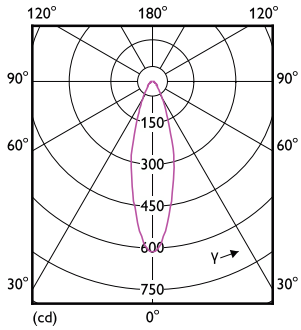

Caraterísticas técnicas da luz	
Código da cor	930 [CCT of 3000K]
Ângulo do feixe (Nom.)	24°
Fluxo Luminoso	875 lm
Intensidade luminosa (Nom.)	3.000 cd
Designação da cor	Branco (WH)
Temperatura de cor correlacionada	3000 K
Eficiência luminosa (nominal) (Nom.)	59 lm/W

Desenho dimensional

Product	D	C
MAS ExpertColor 14.8-75W 930 AR111 24D	111 mm	61 mm

Dados fotométricos

Spectral Power Distribution Colour - MAS ExpertColor 14.8-75W 930 AR111 24D

Accent Lighting Spots - MAS ExpertColor 14.8-75W 930 AR111 24D

MASTER LEDspot ExpertColor AR111

Dados fotométricos

Light Distribution Diagram - MAS ExpertColor 14.8-75W 930 AR111 24D

Vida útil

Life Expectancy Diagram - MAS ExpertColor 14.8-75W 930 AR111 24D

Lumen Maintenance Diagram - MAS ExpertColor 14.8-75W 930 AR111 24D