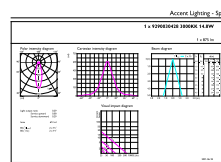

Dados fotométricos

Spectral Power Distribution Colour - MAS ExpertColor 14.8-75W 930 AR111 24D

Accent Lighting Spots - MAS ExpertColor 14.8-75W 930 AR111 24D