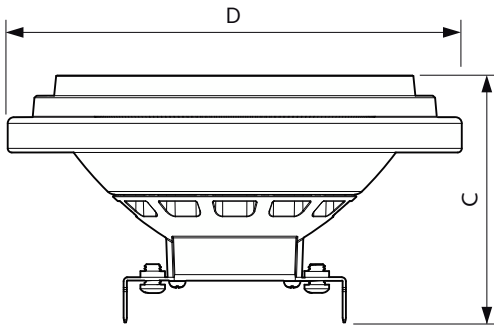

MASTER LEDspot ExpertColor AR111

Tensão (Nom.)	ac electronic 12 V
Temperatura	
T-máxima na caixa (Nom)	85 °C
Controlos e regulação	
Regulável	Apenas com reguladores específicos
Características mecânicas e compartimento	
Acabamento da lâmpada	Transparente
Formato da lâmpada	AR111
Aprovação e aplicação	
Classe de Eficiência Energética	G
Adequado para a iluminação de acentuação	Sim
Consumo de energia kWh/1000 h	15 kWh
Número de registo EPREL	648257

EyeComfort	Sim
Dados do produto	
Nome de produto da encomenda	MAS ExpertColor 14.8-75W 930 AR111 24D
Nome do produto completo	MAS ExpertColor 14.8-75W 930 AR111 24D
Código do produto completo	871951433383300
Código de encomenda	33383300
N.º material (I2NC)	929003042802
Numerador – Quantidade por embalagem	1
EAN/UPC - Produto/caixa	8719514333833
Numerador – Embalagens por caixa exterior	6
EAN/UPC - Caso	8719514333840

Desenho dimensional

Product	D	C
MAS ExpertColor 14.8-75W 930 AR111 24D	111 mm	61 mm