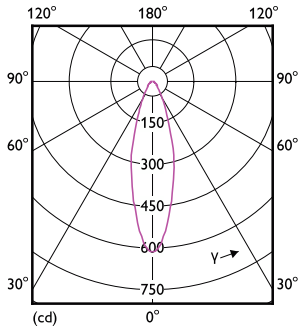

Maatschets

Product	D	C
MAS ExpertColor 14.8-75W 930 AR111 24D	111 mm	61 mm

Fotometrische gegevens

Spectral Power Distribution Colour - MAS ExpertColor 14.8-75W 930 AR111 24D

Accent Lighting Spots - MAS ExpertColor 14.8-75W 930 AR111 24D

MASTER LEDspot ExpertColor AR111

Fotometrische gegevens

Light Distribution Diagram - MAS ExpertColor 14.8-75W 930 AR111 24D

Levensduur

Life Expectancy Diagram - MAS ExpertColor 14.8-75W 930 AR111 24D

Lumen Maintenance Diagram - MAS ExpertColor 14.8-75W 930 AR111 24D