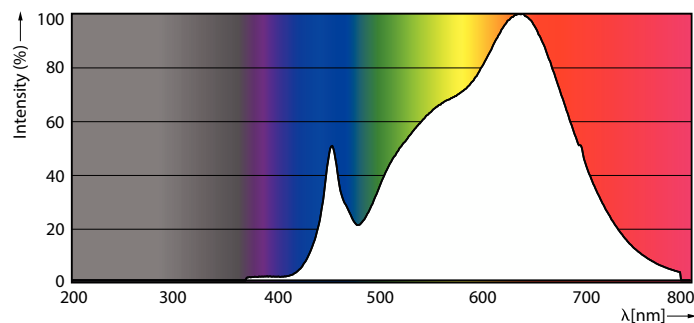

Gegevens lichttechniek	
Kleurcode	930 [CCT of 3000K]
Bundelhoek (nom.)	24 graden
Lichtstroom	875 lm
Lichtsterkte (nom.)	3.000 cd
Kleuraanduiding	Wit (WH)
Gecorreleerde kleurtemperatuur (nom)	3000 K
Lichtrendement (gespec.) (nom.)	59 lm/W
Kleurconsistentie	<4

Kleurweergave-index (CRI)	95
LLMF bij einde nominale levensduur (nom.)	70 %
Lichtstroom in conus van 90° (nom.)	875 lm
Photobiological safety according to EN 62471	RG1

Bedrijfs- en elektrische gegevens	
Ingangsfrequentie	50 to 60 Hz
Ingangsfrequentie	50 tot 60 Hz
Energieverbruik	14,8 W
Lampstroom (nom.)	1.500 mA
Overeenkomstig vermogen	75 W
Opstarttijd (nom.)	0,5 s
Opwarmtijd tot 60% licht	0,5 s
Arbeidsfactor	0,7
Spanning (nom.)	ac electronic 12 V

MASTER LEDspot ExpertColor AR111

Operationele temperatuur	
T-behuizing maximaal (nom.)	85 °C
Dimbaarheid en regelsystemen	
Dimbaar	Alleen met specifieke dimmers
Eigenschappen behuizing en afmetingen	
Lampafwerking	Helder
Lampvorm	AR111
Keurmerken en classificaties	
Energie-efficiëntielabel	G
Geschikt voor accentverlichting	Ja
Energieverbruik kWh/1.000 uur	15 kWh
EPREL-registratienummer	648257

Maatschets

Product	D	C
MAS ExpertColor 14.8-75W 930 AR111 24D	111 mm	61 mm

Fotometrische gegevens

Spectral Power Distribution Colour - MAS ExpertColor 14.8-75W 930 AR111 24D

Accent Lighting Spots - MAS ExpertColor 14.8-75W 930 AR111 24D