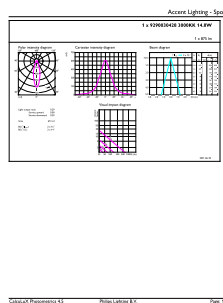

MASTER LEDspot ExpertColor AR111

Operationele temperatuur	
T-behuizing maximaal (nom.)	85 °C
Dimbaarheid en regelsystemen	
Dimbaar	Alleen met specifieke dimmers
Eigenschappen behuizing en afmetingen	
Lampafwerking	Helder
Lampvorm	AR111
Keurmerken en classificaties	
Energie-efficiëntielabel	G
Geschikt voor accentverlichting	Ja
Energieverbruik kWh/1.000 uur	15 kWh
EPREL-registratienummer	648257

Maatschets

Product	D	C
MAS ExpertColor 14.8-75W 930 AR111 24D	111 mm	61 mm

Fotometrische gegevens

Spectral Power Distribution Colour - MAS ExpertColor 14.8-75W 930 AR111 24D

Accent Lighting Spots - MAS ExpertColor 14.8-75W 930 AR111 24D