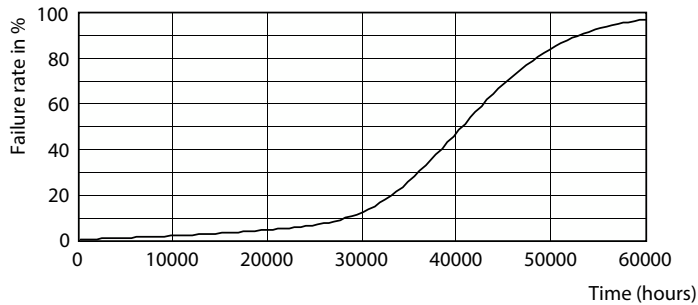

Levensduur

Life Expectancy Diagram - MAS ExpertColor 14.8-75W 930 AR111 24D