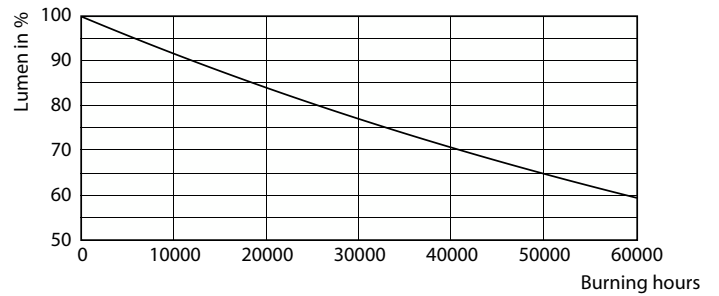

Kleurweergave-index (CRI)	95
LLMF bij einde nominale levensduur (nom.)	70 %
Lichtstroom in conus van 90° (nom.)	875 lm
Photobiological safety according to EN 62471	RG1

Bedrijfs- en elektrische gegevens	
Ingangsfrequentie	50 to 60 Hz
Ingangsfrequentie	50 tot 60 Hz
Energieverbruik	14,8 W
Lampstroom (nom.)	1.500 mA
Overeenkomstig vermogen	75 W
Opstarttijd (nom.)	0,5 s
Opwarmtijd tot 60% licht	0,5 s
Arbeidsfactor	0,7
Spanning (nom.)	ac electronic 12 V

MASTER LEDspot ExpertColor AR111

Fotometrische gegevens

Light Distribution Diagram - MAS ExpertColor 14.8-75W 930 AR111 24D

Levensduur

Life Expectancy Diagram - MAS ExpertColor 14.8-75W 930 AR111 24D

Lumen Maintenance Diagram - MAS ExpertColor 14.8-75W 930 AR111 24D