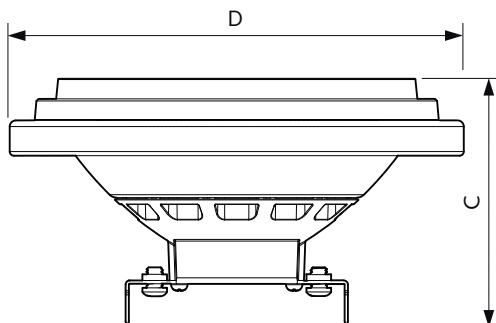

## Schéma dimensionnel

| Product                                | D      | C     |
|--|--------|-------|
| MAS ExpertColor 14.8-75W 930 AR111 24D | 111 mm | 61 mm |