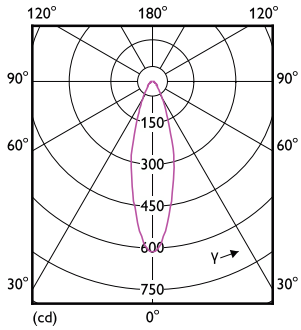

Lampes MASTER LEDspot Expert Color AR111 DIM

Données photométriques

Light Distribution Diagram - MAS ExpertColor 14.8-75W 930 AR111 24D