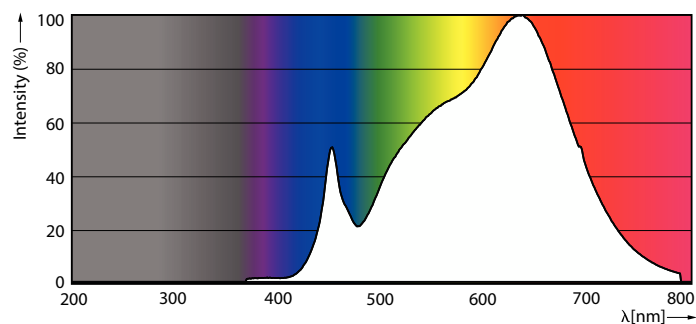

Données photométriques

Spectral Power Distribution Colour - MAS ExpertColor 14.8-75W 930 AR111 24D

Accent Lighting Spots - MAS ExpertColor 14.8-75W 930 AR111 24D