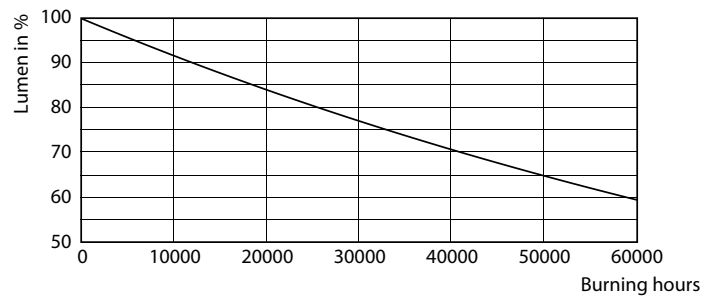

Lumen Maintenance Diagram - MAS ExpertColor 14.8-75W 930 AR111 24D