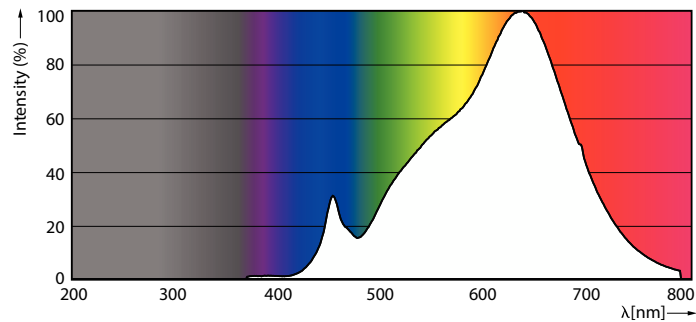

Fotometriska data

Spectral Power Distribution Colour - MAS ExpertColor 14.8-75W 927 AR111 45D

Accent Lighting Spots - MAS ExpertColor 14.8-75W 927 AR111 45D