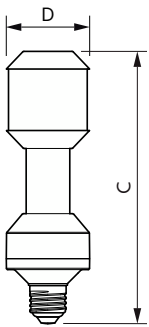

Master - LED HID SON-T

Uppvärmningstid till 60 % ljus	0.5 s
Effektfaktor (fraktion)	0.9
Spänning (nom)	100-277 V

Temperatur

T-Case max. (nom)	45 °C

Styrenheter och dimring

Dimbar	Nej

Mekanik och armaturhus

Ljuskällans ytbehandling	Klar
Lampform	T-formad

Användning och godkännande

Energieffektivitetsklass	C
Energiförbrukning kWh/1 000 tim	25 kWh

EPREL-registreringsnummer	465211

Produktdata

Beställningsproduktnamn	TForce LED Road 25W E27 740 MV
Fullständigt produktnamn	TrueForce LED Road 25W E27 740 MV
Full EOC	871951433159400
Beskrivning av lokal kod	8296363
Beställningsnummer	33159400
Materialnummer (12NC)	929003041508
Lokal kod	8296363
SAP-Räknare – Antal per förpackning	1
EAN/UPC - Produkt/fodral	8719514331594
Räknare - antal förpackningar per kartong	6
EAN/UPC - Hölje	8719514331600

Måttskiss

Product	D	C
TForce LED Road 25W E27 740 MV	61 mm	200 mm