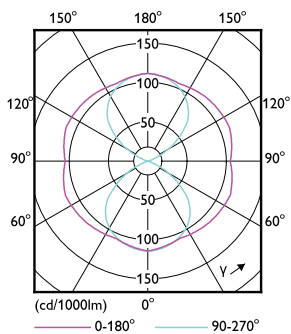

Fotometriska data

Light Distribution Diagram - TForce LED Road 25W E27 740 MV

General uniform lighting - TForce LED Road 25W E27 740 MV