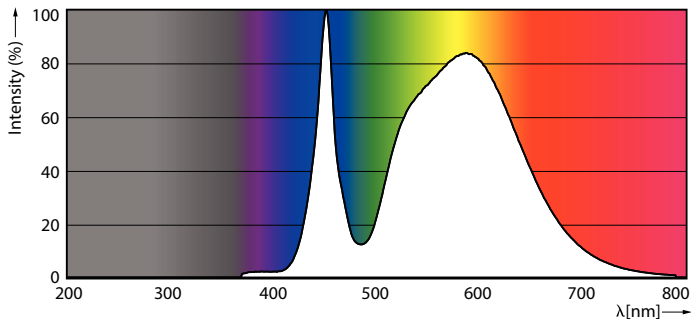

Master - LED HID SON-T

Fotometriska data

Spectral Power Distribution Colour - TForce LED Road 25W E27 740 MV