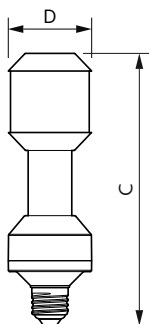

Master - LED HID SON-T

Uppvärmningstid till 60 % ljus	0.5 s
Effektfaktor (fraktion)	0.9
Spänning (nom)	100-277 V

Temperatur

T-Case max. (nom)	45 °C

Styrenheter och dimring

Dimbar	Nej

Mekanik och armaturhus

Ljuskällans ytbehandling	Klar
Lampform	T-formad

Användning och godkännande

Energieffektivitetsklass	C
Energiförbrukning kWh/1 000 tim	25 kWh

EPREL-registreringsnummer	465210

Produktdata

Beställningsproduktnamn	TForce LED Road 25W E27 730 MV
Fullständigt produktnamn	TrueForce LED Road 25W E27 730 MV
Full EOC	871951433157000
Beskrivning av lokal kod	8296362
Beställningsnummer	33157000
Materialnummer (12NC)	929003041408
Lokal kod	8296362
SAP-Räknare – Antal per förpackning	1
EAN/UPC - Produkt/fodral	8719514331570
Räknare - antal förpackningar per kartong	6
EAN/UPC - Hölje	8719514331587

Måttskiss

Product	D	C
TForce LED Road 25W E27 730 MV	61 mm	200 mm