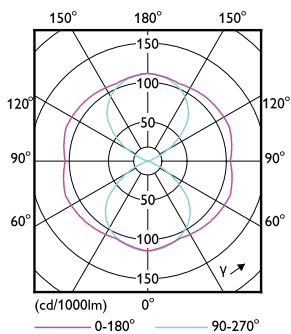

Fotometriska data

Light Distribution Diagram - TForce LED Road 25W E27 730 MV

General uniform lighting - TForce LED Road 25W E27 730 MV