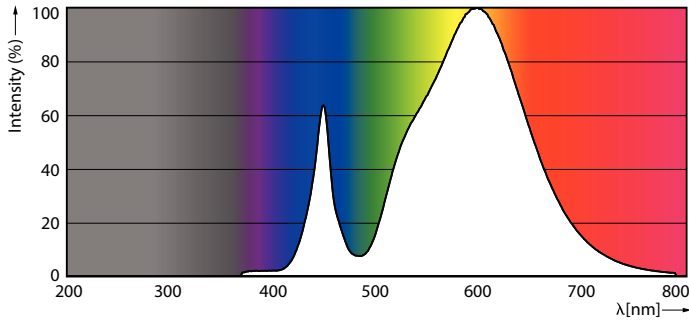

Master - LED HID SON-T

Fotometriska data

Spectral Power Distribution Colour - TForce LED Road 25W E27 730 MV