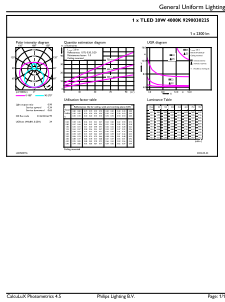

Produktdata

Produktnavn for bestilling	CorePro LEDtube 1500mm 20W 840 T8
Fullstendig produktnavn	CorePro LEDtube 1500mm 20W 840 T8
Full EOC	871951432539500
Lokal kodebeskrivelse	3855218
Bestillingskode	32539500
Materialenr. (12NC)	929003022502
Lokal bestillingskode	3855218
SAP-teller – antall per pakke	1
EAN/UPC – produkt/boks	8719514325395
SAP-teller – pakker per utvendige	10
EAN/UPC – boks	8719514325401

Målskisse

Product	D1	D2	A1	A2	A3
CorePro LEDtube 1500mm 20W 840 T8	25,7 mm	28 mm	1 500 mm	1 507,1 mm	1 514,2 mm

CorePro LEDtube EM/Mains

Fotometriske data

General uniform lighting - CorePro LEDtube 1500mm 20W 840 T8

Light Distribution Diagram - CorePro LEDtube 1500mm 20W 840 T8

Spectral Power Distribution Colour - CorePro LEDtube 1500mm 20W 840 T8

Levetid

Life Expectancy Diagram - CorePro LEDtube 1500mm 20W 840 T8

Life Expectancy Diagram - CorePro LEDtube 1500mm 20W 840 T8