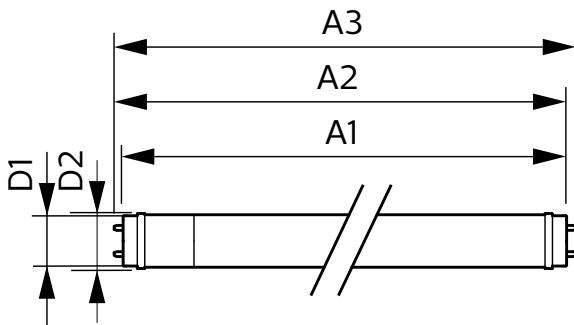

Målskisse

Product	D1	D2	A1	A2	A3
CorePro LEDtube 1500mm 20W 840 T8	25,7 mm	28 mm	1 500 mm	1 507,1 mm	1 514,2 mm

CorePro LEDtube EM/Mains

Fotometriske data

General uniform lighting - CorePro LEDtube 1500mm 20W 840 T8