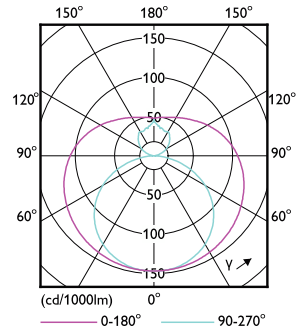

Målskisse

Product	D1	D2	A1	A2	A3
CorePro LEDtube 1500mm 20W 840 T8	25,7 mm	28 mm	1 500 mm	1 507,1 mm	1 514,2 mm

CorePro LEDtube EM/Mains

Fotometriske data

General uniform lighting - CorePro LEDtube 1500mm 20W 840 T8