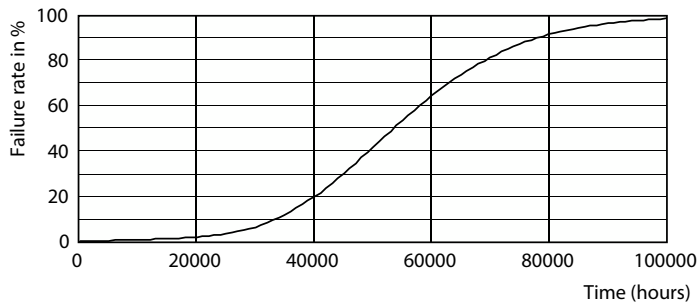

Levetid

Life Expectancy Diagram - CorePro LEDtube 1500mm 20W 840 T8