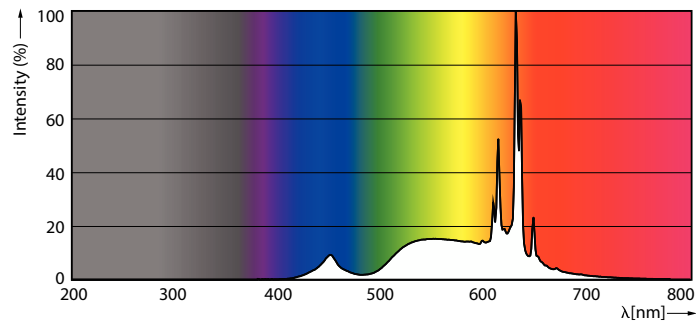

Fotometriska data

Spectral Power Distribution Colour - MAS VLE LEDBulb DT5.9-60W E27
927ST64CLG