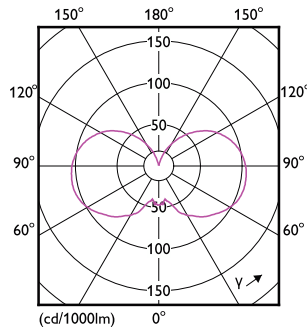

Produktdata

Allmän information	
Socket	E27
Nominell livslängd	15 000 h
Driftcykel	20 000
Lighting Technology	LED
Mätpreferens för ljusflöde	Sphere
CE-märkning	Ja
EU RoHS-kompatibel	Ja
Ljusteknik	
Färgkod	922-927 [CCT of 2200K-2700K]
Ljusflöde	806 lm
Färgbeteckning	Varmt sken (WG)
Korrelerad färgtemperatur (nom)	2200 2700 K
Ljusutbyte (märkvärde) (nom)	136,00 lm/W

Måttskiss

Product	D	C
MAS VLE LEDBulb DT5.9-60W E27 927ST64CLG	64 mm	140 mm

Fotometriska data

Spectral Power Distribution Colour - MAS VLE LEDBulb DT5.9-60W E27
927ST64CLG

Light Distribution Diagram - MAS VLE LEDBulb DT5.9-60W E27
927ST64CLG